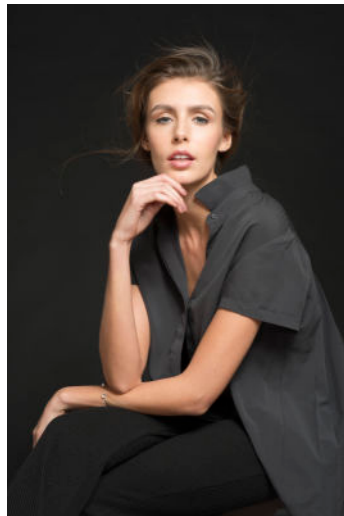

elite

C H I L E

Joana Ya en Chile

Height : 5'9" / 175 cm | Waist : 24" / 61 cm | Hips : 34.5" / 88 cm | Shoe : 38.0 EU / 5.0 UK | Hair Colour : Light Brown | Eyes : Blue
Magdalena 140 Of. 201, Las Condes 7550104, Región Metropolitana Santiago – CHILE T: +562 22456570 E: elite@elitechile.cl