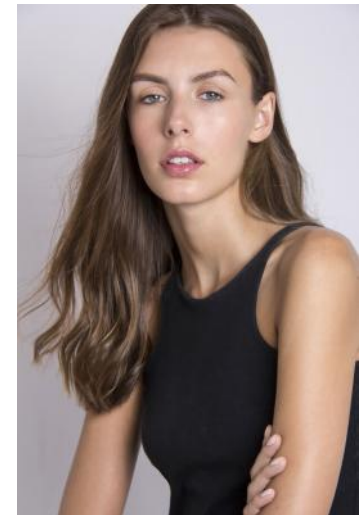

elite

C H I L E

Joana Ya en Chile

Height : 5'9" / 175 cm | Waist : 24" / 61 cm | Hips : 34.5" / 88 cm | Shoe : 38.0 EU / 5.0 UK | Hair Colour : Light Brown | Eyes : Blue
Magdalena 140 Of. 201, Las Condes 7550104, Región Metropolitana Santiago – CHILE T: +562 22456570 E: elite@elitechile.cl