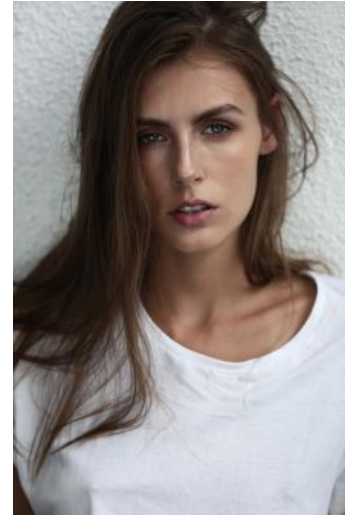

elite

C H I L E

Joana Ya en Chile

Height : 5'9" / 175 cm | Waist : 24" / 61 cm | Hips : 34.5" / 88 cm | Shoe : 38.0 EU / 5.0 UK | Hair Colour : Light Brown | Eyes : Blue
Magdalena 140 Of. 201, Las Condes 7550104, Región Metropolitana Santiago – CHILE T: +562 22456570 E: elite@elitechile.cl