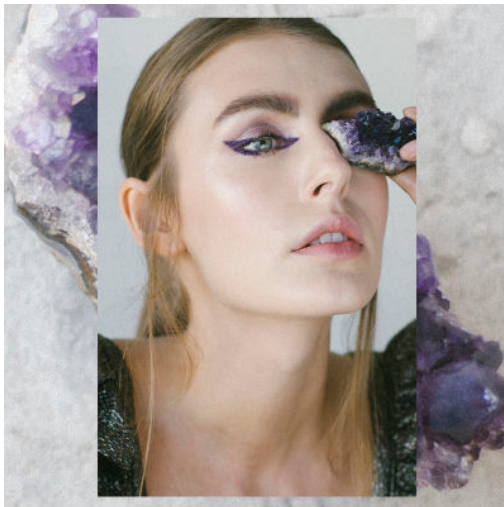

elite

C H I L E

Joana Ya en Chile

Height : 5'9" / 175 cm | Waist : 24" / 61 cm | Hips : 34.5" / 88 cm | Shoe : 38.0 EU / 5.0 UK | Hair Colour : Light Brown | Eyes : Blue
Magdalena 140 Of. 201, Las Condes 7550104, Región Metropolitana Santiago – CHILE T: +562 22456570 E: elite@elitechile.cl