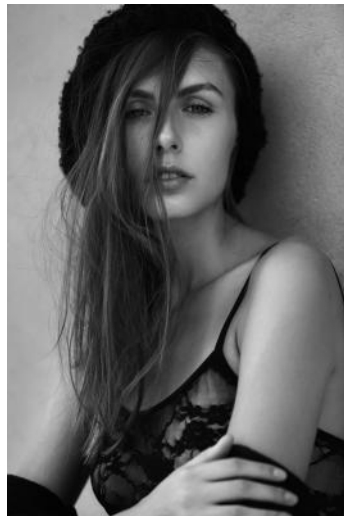

elite

C H I L E

Joana Ya en Chile

Height : 5'9" / 175 cm | Waist : 24" / 61 cm | Hips : 34.5" / 88 cm | Shoe : 38.0 EU / 5.0 UK | Hair Colour : Light Brown | Eyes : Blue
Magdalena 140 Of. 201, Las Condes 7550104, Región Metropolitana Santiago – CHILE T: +562 22456570 E: elite@elitechile.cl