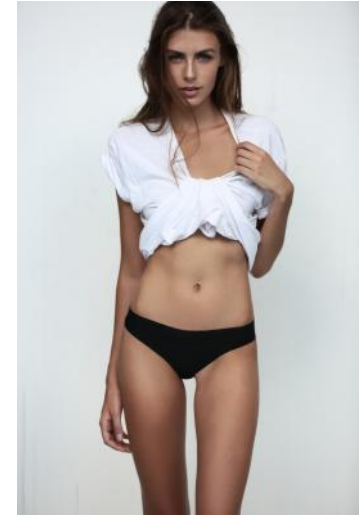

elite

C H I L E

Joana Ya en Chile

Height : 5'9" / 175 cm | Waist : 24" / 61 cm | Hips : 34.5" / 88 cm | Shoe : 38.0 EU / 5.0 UK | Hair Colour : Light Brown | Eyes : Blue
Magdalena 140 Of. 201, Las Condes 7550104, Región Metropolitana Santiago – CHILE T: +562 22456570 E: elite@elitechile.cl