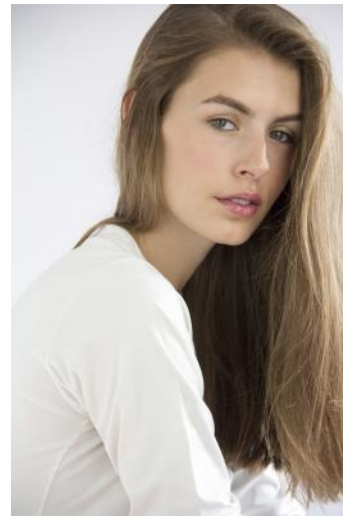

elite

C H I L E

Joana Ya en Chile

Height : 5'9" / 175 cm | Waist : 24" / 61 cm | Hips : 34.5" / 88 cm | Shoe : 38.0 EU / 5.0 UK | Hair Colour : Light Brown | Eyes : Blue
Magdalena 140 Of. 201, Las Condes 7550104, Región Metropolitana Santiago – CHILE T: +562 22456570 E: elite@elitechile.cl