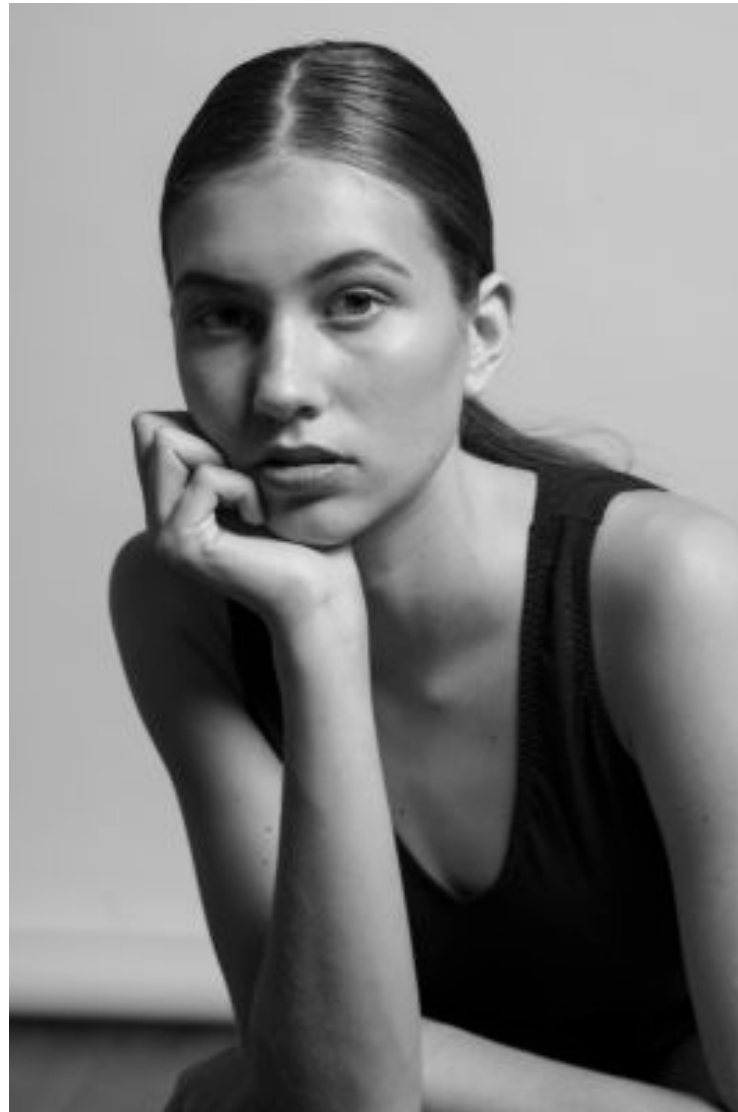

elite
C H I L E

Johanna Klein

Height : 5'10.5" / 179 cm | Waist : 24.5" / 62 cm | Hips : 35" / 89 cm | Shoe : 39.0 EU / 6.0 UK | Hair Colour : Dark Blonde | Eyes : Blue
Magdalena 140 Of. 201, Las Condes 7550104, Región Metropolitana Santiago – CHILE T: +562 22456570 E: elite@elitechile.cl