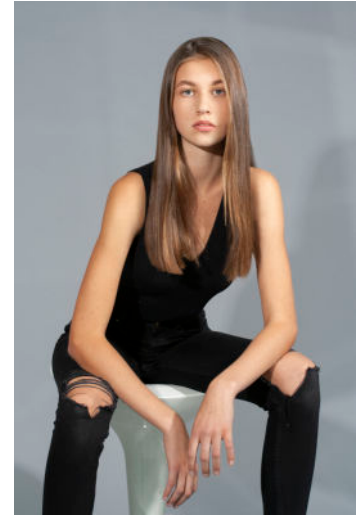

elite

C H I L E

Johanna Klein

Height : 5'10.5" / 179 cm | Waist : 24.5" / 62 cm | Hips : 35" / 89 cm | Shoe : 39.0 EU / 6.0 UK | Hair Colour : Dark Blonde | Eyes : Blue
Magdalena 140 Of. 201, Las Condes 7550104, Región Metropolitana Santiago – CHILE T: +562 22456570 E: elite@elitechile.cl