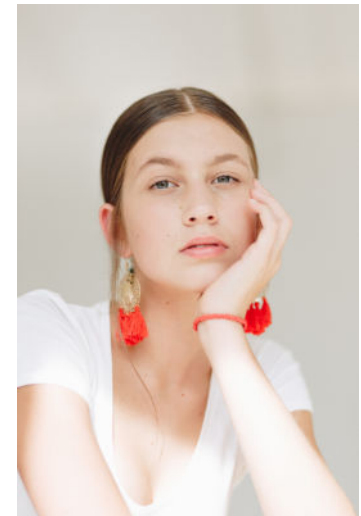

elite

C H I L E

Johanna Klein

Height : 5'10.5" / 179 cm | Waist : 24.5" / 62 cm | Hips : 35" / 89 cm | Shoe : 39.0 EU / 6.0 UK | Hair Colour : Dark Blonde | Eyes : Blue
Magdalena 140 Of. 201, Las Condes 7550104, Región Metropolitana Santiago – CHILE T: +562 22456570 E: elite@elitechile.cl