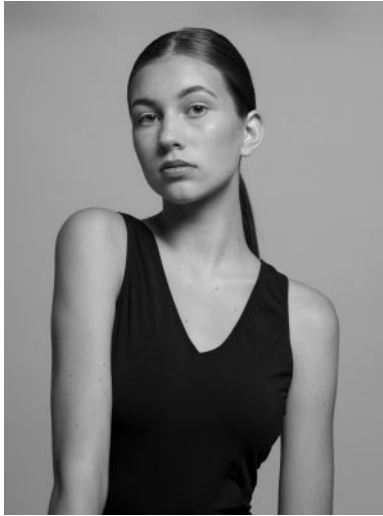

elite

C H I L E

Johanna Klein

Height : 5'10.5" / 179 cm | Waist : 24.5" / 62 cm | Hips : 35" / 89 cm | Shoe : 39.0 EU / 6.0 UK | Hair Colour : Dark Blonde | Eyes : Blue
Magdalena 140 Of. 201, Las Condes 7550104, Región Metropolitana Santiago – CHILE T: +562 22456570 E: elite@elitechile.cl