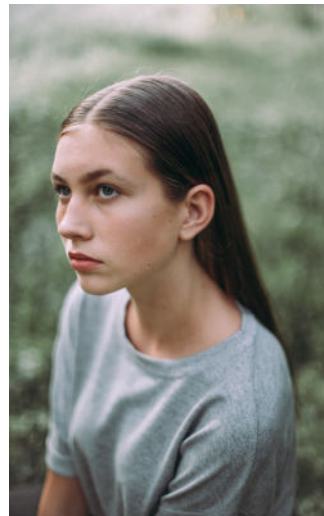

elite

C H I L E

Johanna Klein

Height : 5'10.5" / 179 cm | Waist : 24.5" / 62 cm | Hips : 35" / 89 cm | Shoe : 39.0 EU / 6.0 UK | Hair Colour : Dark Blonde | Eyes : Blue
Magdalena 140 Of. 201, Las Condes 7550104, Región Metropolitana Santiago – CHILE T: +562 22456570 E: elite@elitechile.cl