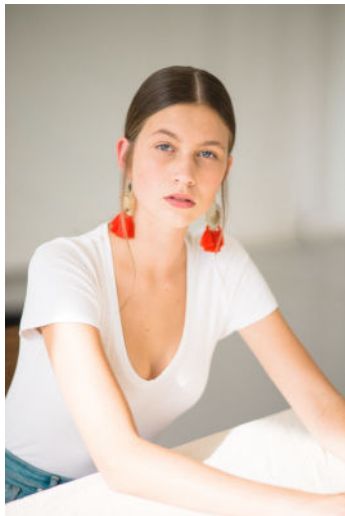

elite

C H I L E

Johanna Klein

Height : 5'10.5" / 179 cm | Waist : 24.5" / 62 cm | Hips : 35" / 89 cm | Shoe : 39.0 EU / 6.0 UK | Hair Colour : Dark Blonde | Eyes : Blue
Magdalena 140 Of. 201, Las Condes 7550104, Región Metropolitana Santiago – CHILE T: +562 22456570 E: elite@elitechile.cl