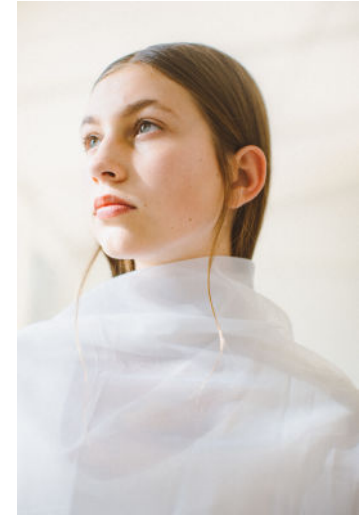

elite

C H I L E

Johanna Klein

Height : 5'10.5" / 179 cm | Waist : 24.5" / 62 cm | Hips : 35" / 89 cm | Shoe : 39.0 EU / 6.0 UK | Hair Colour : Dark Blonde | Eyes : Blue
Magdalena 140 Of. 201, Las Condes 7550104, Región Metropolitana Santiago – CHILE T: +562 22456570 E: elite@elitechile.cl