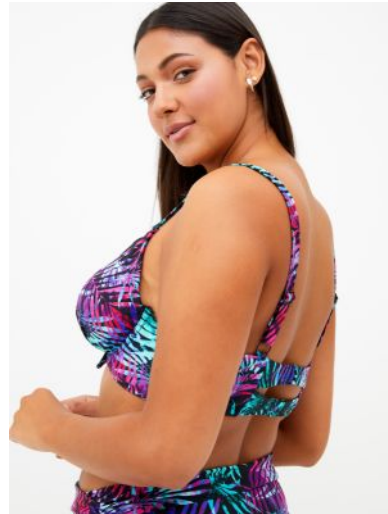

elite

C H I L E

Josefa Rodriguez

Height : 5'11.5" / 182 cm | Waist : 32.5" / 82 cm | Hips : 42" / 107 cm | Shoe : 41.0 EU / 7.0 UK | Hair Colour : Brown | Eyes : Brown
Magdalena 140 Of. 201, Las Condes 7550104, Región Metropolitana Santiago – CHILE T: +562 22456570 E: elite@elitechile.cl

Josefa Rodriguez

elite
C H I L E

Josefa Rodriguez

Height : 5'11.5" / 182 cm | Waist : 32.5" / 82 cm | Hips : 42" / 107 cm | Shoe : 41.0 EU / 7.0 UK | Hair Colour : Brown | Eyes : Brown
Magdalena 140 Of. 201, Las Condes 7550104, Región Metropolitana Santiago – CHILE T: +562 22456570 E: elite@elitechile.cl