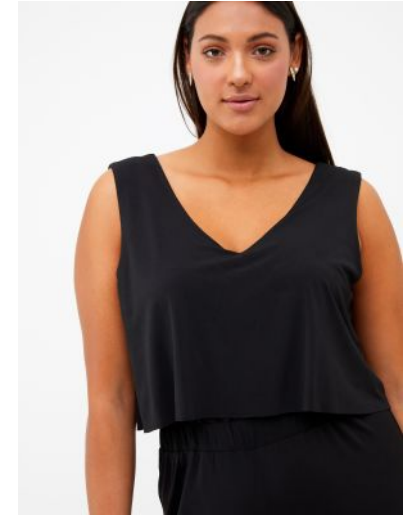

elite

C H I L E

Josefa Rodriguez

Height : 5'11.5" / 182 cm | Waist : 32.5" / 82 cm | Hips : 42" / 107 cm | Shoe : 41.0 EU / 7.0 UK | Hair Colour : Brown | Eyes : Brown
Magdalena 140 Of. 201, Las Condes 7550104, Región Metropolitana Santiago – CHILE T: +562 22456570 E: elite@elitechile.cl

Josefa Rodriguez

elite
C H I L E

Josefa Rodriguez

Height : 5'11.5" / 182 cm | Waist : 32.5" / 82 cm | Hips : 42" / 107 cm | Shoe : 41.0 EU / 7.0 UK | Hair Colour : Brown | Eyes : Brown
Magdalena 140 Of. 201, Las Condes 7550104, Región Metropolitana Santiago – CHILE T: +562 22456570 E: elite@elitechile.cl