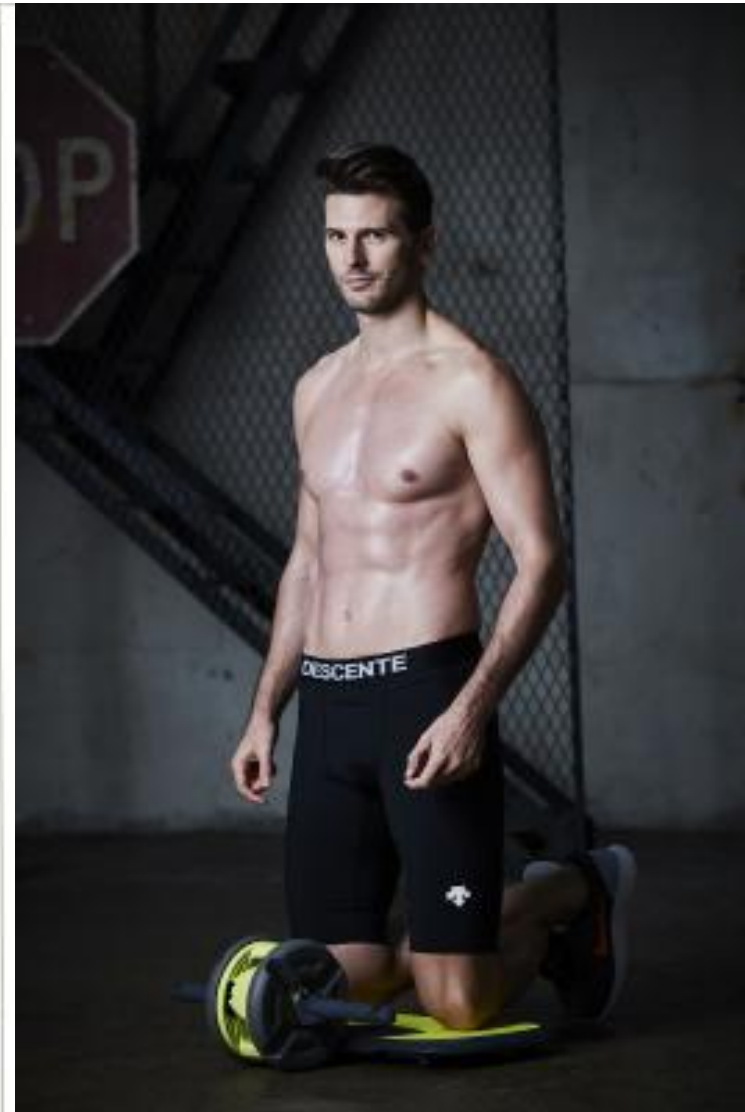

elite  
C H I L E

Juan Andres Barbarich

Height : 6'1" / 185 cm | Waist : / cm | Hips : / cm | Shoe : 44.0 EU / 9.5 UK | Hair Colour : Dark Brown | Eyes : Brown  
Magdalena 140 Of. 201, Las Condes 7550104, Región Metropolitana Santiago – CHILE T: +562 22456570 E: elite@elitechile.cl

# elite

C H I L E

Cartier Calibre es un cronógrafo de lujo que combina la elegancia con la precisión. Este reloj de pulsera de acero inoxidable cuenta con un dial blanco con índices romanos, dos subdial y una ventana de fecha. Es resistente al agua hasta 120 metros y cuenta con un movimiento automático de Cartier.