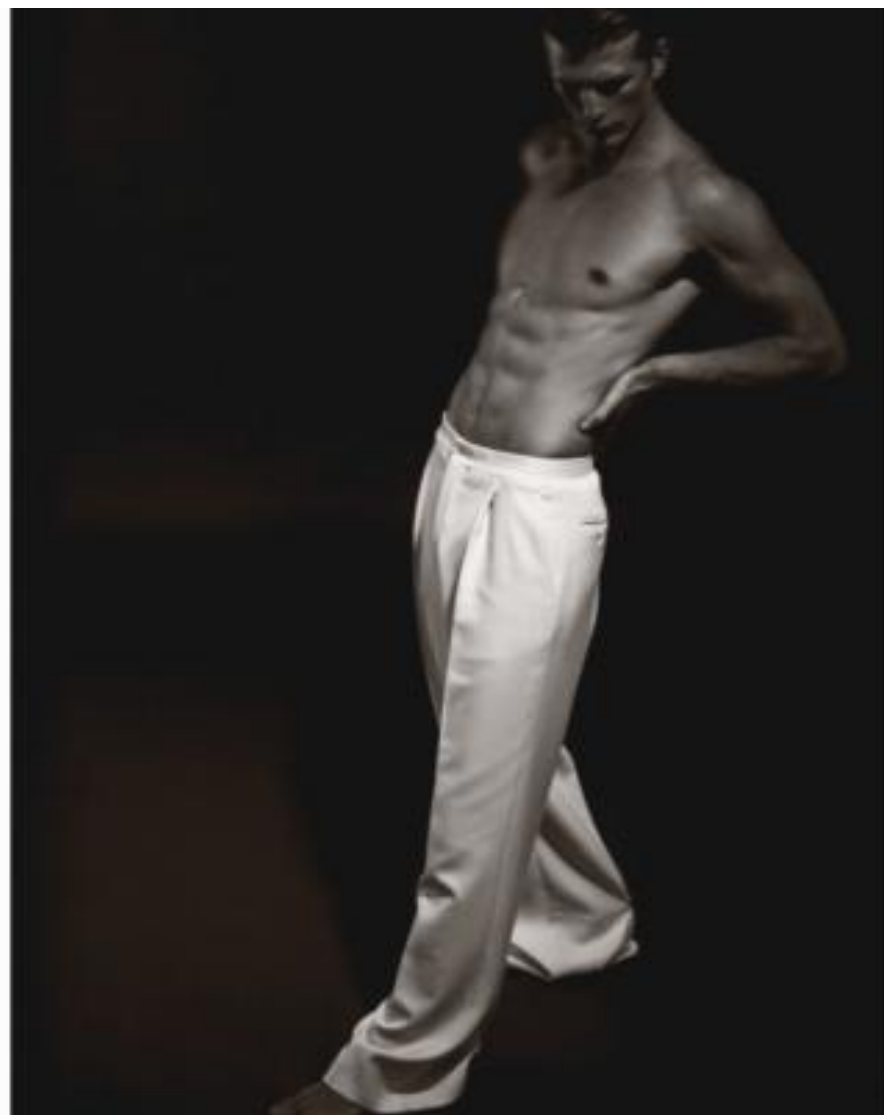

Juan Andres Barbarich