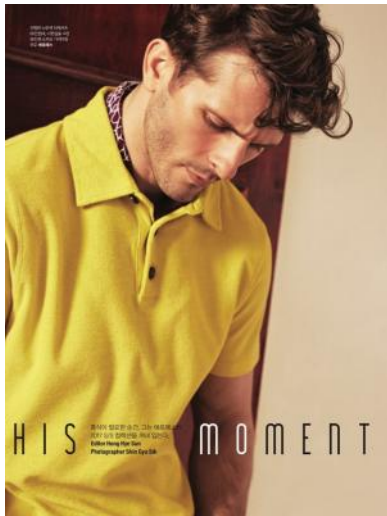

elite

C H I L E

Juan Andres Barbarich

Height : 6'1" / 185 cm | Waist : / cm | Hips : / cm | Shoe : 44.0 EU / 9.5 UK | Hair Colour : Dark Brown | Eyes : Brown
Magdalena 140 Of. 201, Las Condes 7550104, Región Metropolitana Santiago – CHILE T: +562 22456570 E: elite@elitechile.cl