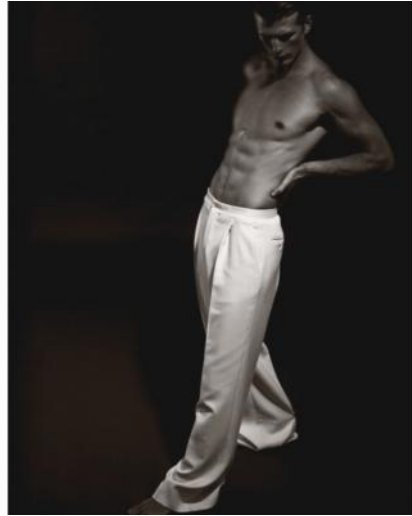

elite

C H I L E

Juan Andres Barbarich

Height : 6'1" / 185 cm | Waist : / cm | Hips : / cm | Shoe : 44.0 EU / 9.5 UK | Hair Colour : Dark Brown | Eyes : Brown
Magdalena 140 Of. 201, Las Condes 7550104, Región Metropolitana Santiago – CHILE T: +562 22456570 E: elite@elitechile.cl