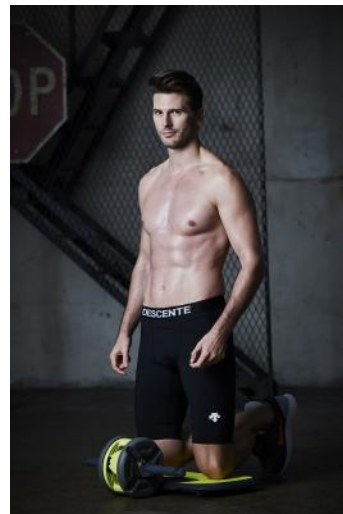

elite

C H I L E

Juan Andres Barbarich

Height : 6'1" / 185 cm | Waist : / cm | Hips : / cm | Shoe : 44.0 EU / 9.5 UK | Hair Colour : Dark Brown | Eyes : Brown
 Magdalena 140 Of. 201, Las Condes 7550104, Región Metropolitana Santiago – CHILE T: +562 22456570 E: elite@elitechile.cl