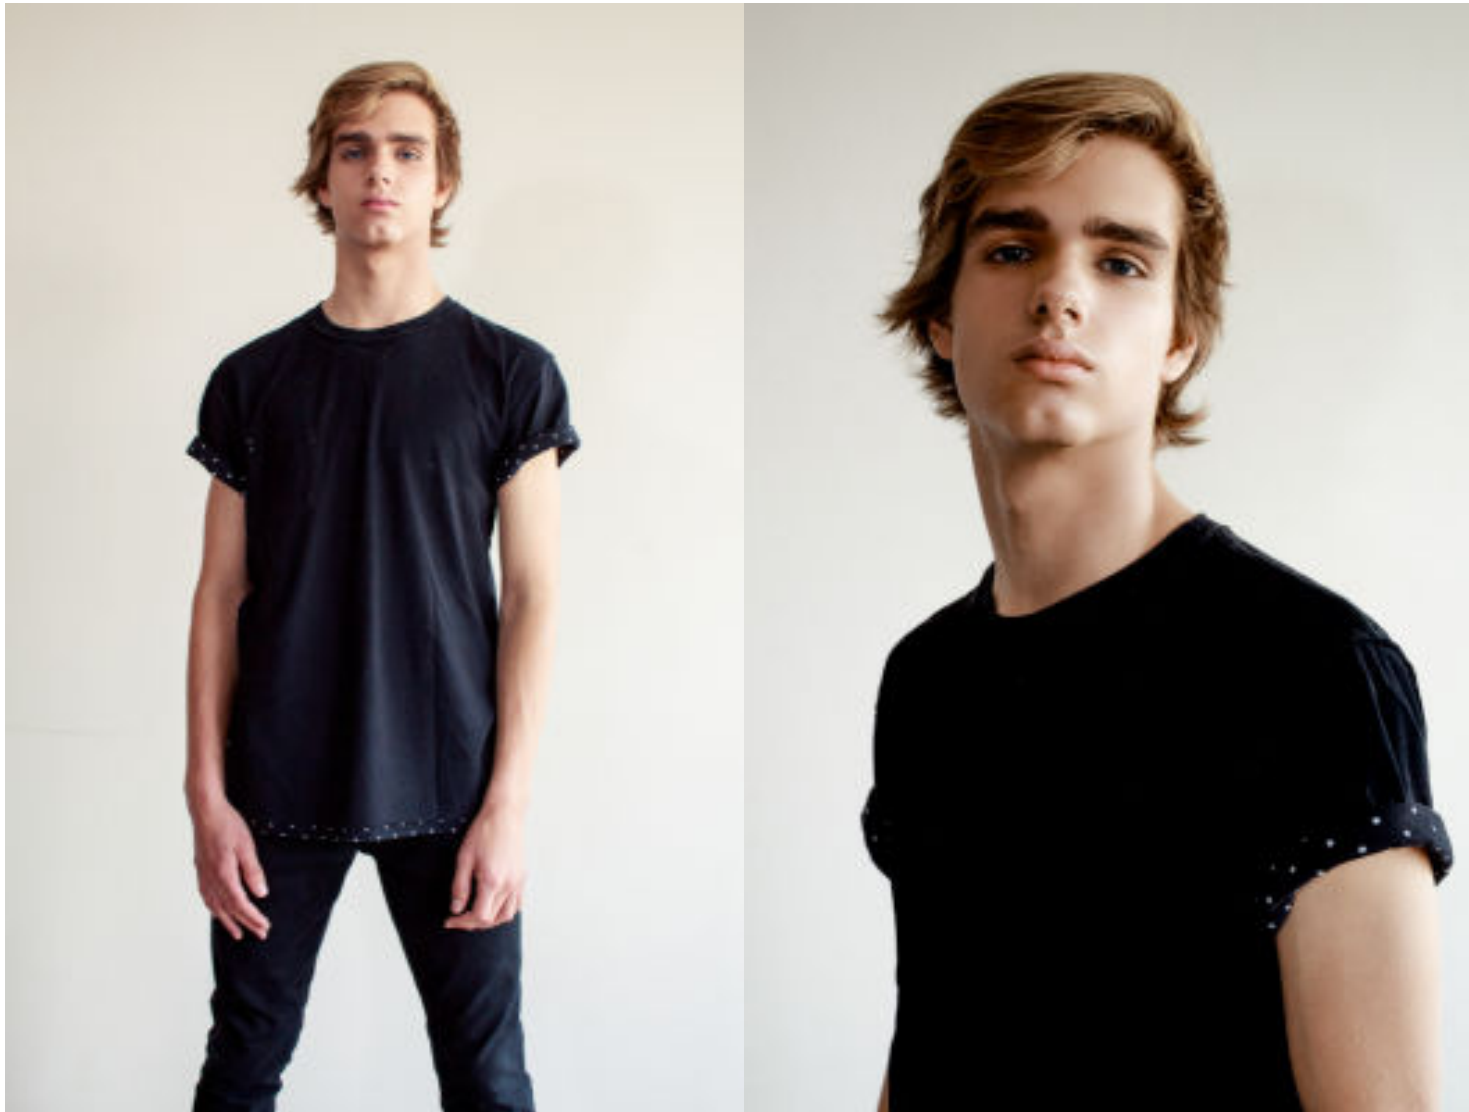

Juan Eduardo Parker

elite
C H I L E

Juan Eduardo Parker

Height : 69" / 175 cm | Waist : / cm | Hips : / cm | Shoe : 43.0 EU / 9.0 UK | Hair Colour : Blonde | Eyes : Blue
Magdalena 140 Of. 201, Las Condes 7550104, Región Metropolitana Santiago – CHILE T: +562 22456570 E: elite@elitechile.cl