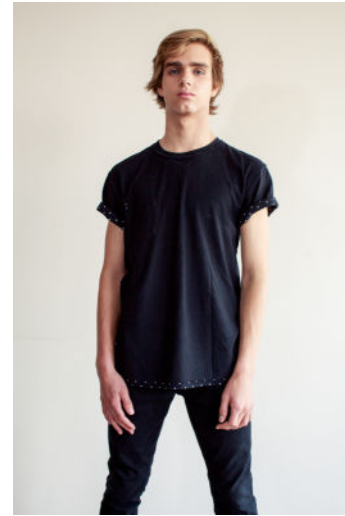

elite

C H I L E

Juan Eduardo Parker

Height : 69" / 175 cm | Waist : / cm | Hips : / cm | Shoe : 43.0 EU / 9.0 UK | Hair Colour : Blonde | Eyes : Blue
Magdalena 140 Of. 201, Las Condes 7550104, Región Metropolitana Santiago – CHILE T: +562 22456570 E: elite@elitechile.cl