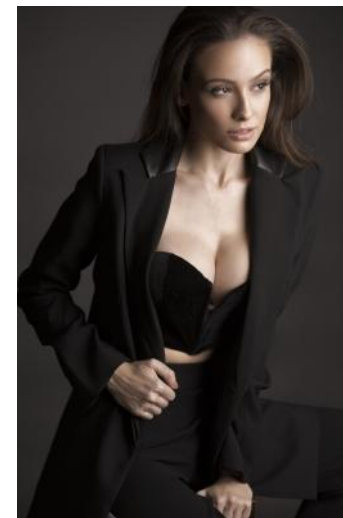

elite

C H I L E

Juliana Adorno

Height : 5'8.5" / 174 cm | Waist : 23" / 58 cm | Hips : / cm | Shoe : 37.0 EU / 4.0 UK | Hair Colour : Dark Brown | Eyes : Brown
Magdalena 140 Of. 201, Las Condes 7550104, Región Metropolitana Santiago – CHILE T: +562 22456570 E: elite@elitechile.cl