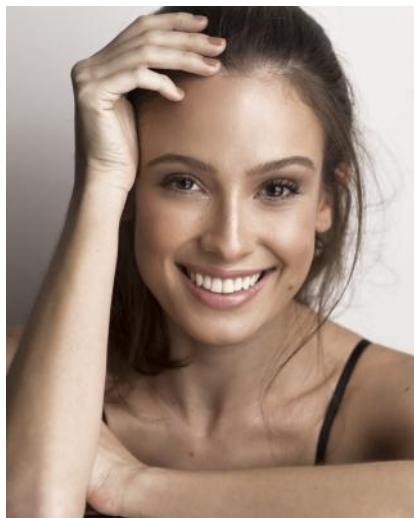

elite

C H I L E

Juliana Adorno

Height : 5'8.5" / 174 cm | Waist : 23" / 58 cm | Hips : / cm | Shoe : 37.0 EU / 4.0 UK | Hair Colour : Dark Brown | Eyes : Brown
Magdalena 140 Of. 201, Las Condes 7550104, Región Metropolitana Santiago – CHILE T: +562 22456570 E: elite@elitechile.cl