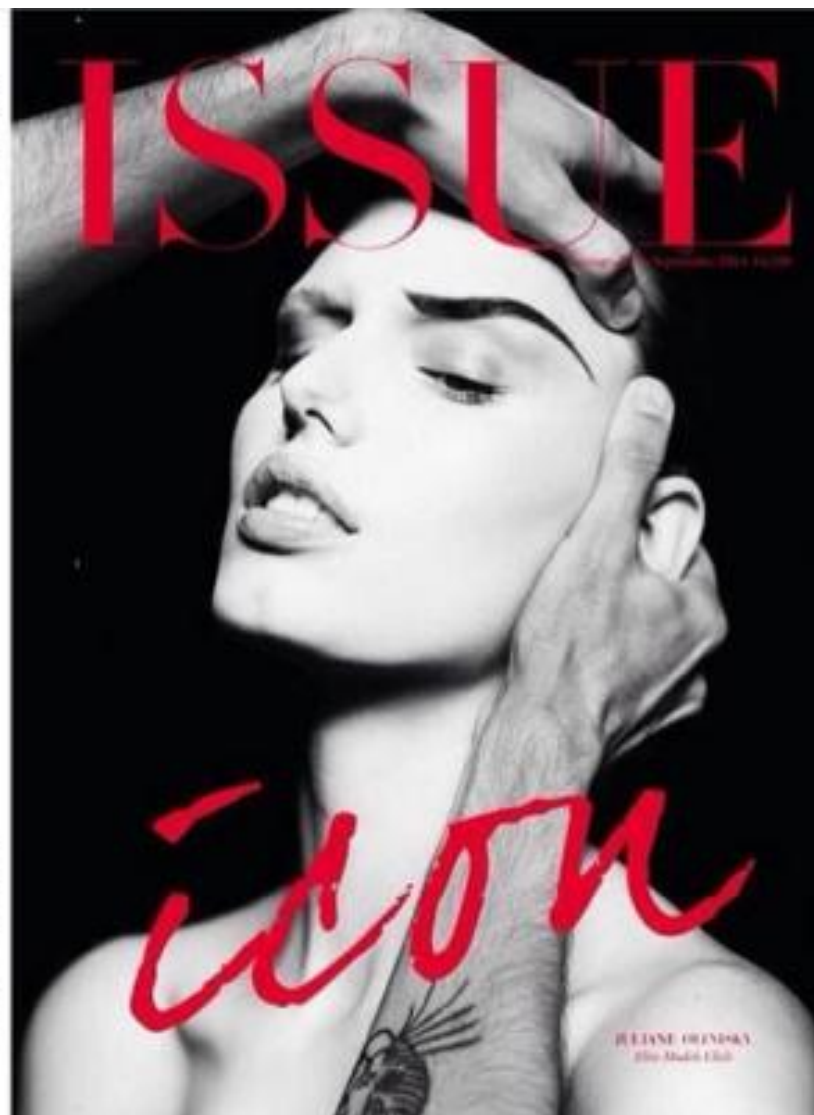

elite
C H I L E

Juliane Olinisky

Height : 5'9.5" / 177 cm | Waist : 25" / 64 cm | Hips : 34.5" / 88 cm | Shoe : 38.0 EU / 5.0 UK | Hair Colour : Blonde | Eyes : Blue
Magdalena 140 Of. 201, Las Condes 7550104, Región Metropolitana Santiago – CHILE T: +562 22456570 E: elite@elitechile.cl