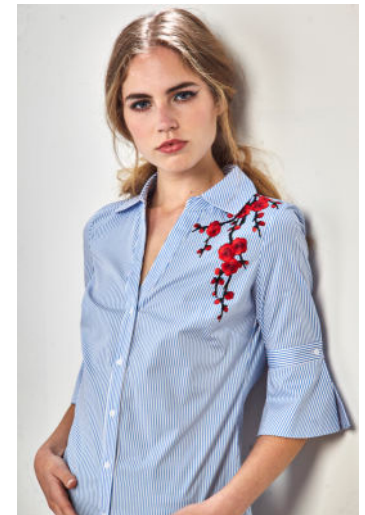

elite
C H I L E

Julieta M

Height : / cm | Waist : / cm | Hips : / cm | Shoe : EU / UK | Hair Colour : | Eyes :
Magdalena 140 Of. 201, Las Condes 7550104, Región Metropolitana Santiago – CHILE T: +562 22456570 E: elite@elitechile.cl

elite

C H I L E

Julieta M