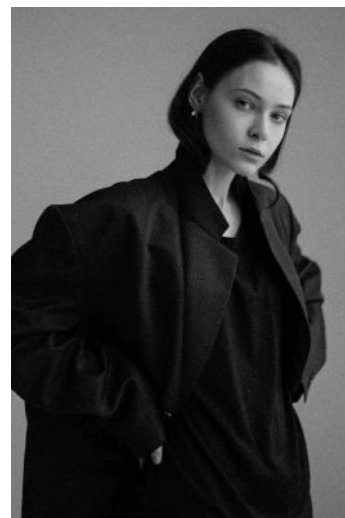

elite

C H I L E

Katerina Pronto en Chile

Height : 6'2.5" / 189 cm | Waist : 23" / 59 cm | Hips : 35" / 89 cm | Shoe : 40.0 EU / 6.5 UK | Hair Colour : Brown | Eyes : Blue
Magdalena 140 Of. 201, Las Condes 7550104, Región Metropolitana Santiago – CHILE T: +562 22456570 E: elite@elitechile.cl