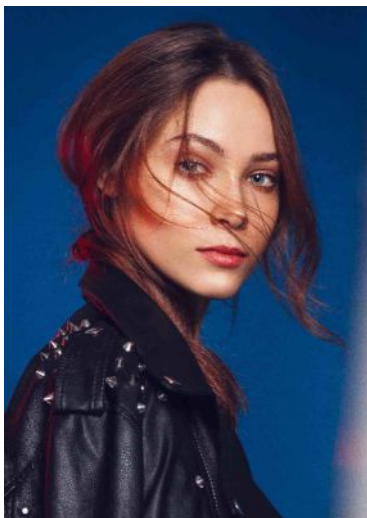

elite

C H I L E

Katerina Pronto en Chile

Height : 6'2.5" / 189 cm | Waist : 23" / 59 cm | Hips : 35" / 89 cm | Shoe : 40.0 EU / 6.5 UK | Hair Colour : Brown | Eyes : Blue
Magdalena 140 Of. 201, Las Condes 7550104, Región Metropolitana Santiago – CHILE T: +562 22456570 E: elite@elitechile.cl