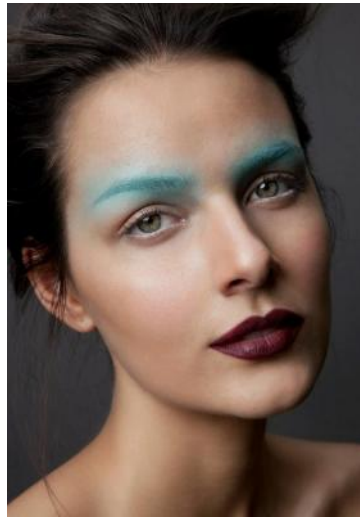

elite

C H I L E

Kenia lost

Height : 5'10.5" / 179 cm | Waist : 25" / 63 cm | Hips : 36" / 91 cm | Shoe : 38.0 EU / 5.0 UK | Hair Colour : Dark Brown | Eyes : Green
Magdalena 140 Of. 201, Las Condes 7550104, Región Metropolitana Santiago – CHILE T: +562 22456570 E: elite@elitechile.cl