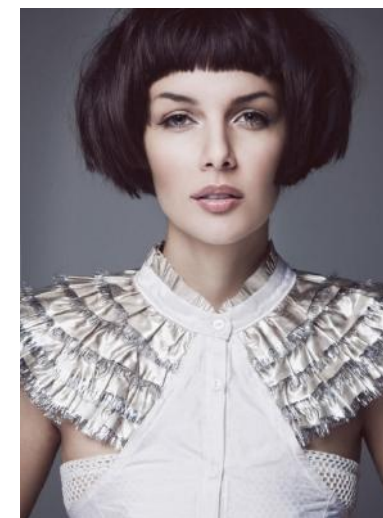

elite

C H I L E

Kenia lost

Height : 5'10.5" / 179 cm | Waist : 25" / 63 cm | Hips : 36" / 91 cm | Shoe : 38.0 EU / 5.0 UK | Hair Colour : Dark Brown | Eyes : Green
Magdalena 140 Of. 201, Las Condes 7550104, Región Metropolitana Santiago – CHILE T: +562 22456570 E: elite@elitechile.cl