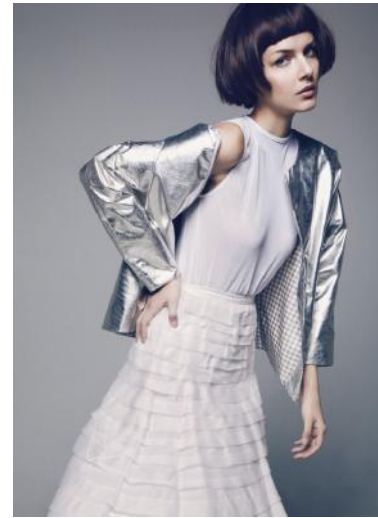

elite

C H I L E

Kenia lost

Height : 5'10.5" / 179 cm | Waist : 25" / 63 cm | Hips : 36" / 91 cm | Shoe : 38.0 EU / 5.0 UK | Hair Colour : Dark Brown | Eyes : Green
Magdalena 140 Of. 201, Las Condes 7550104, Región Metropolitana Santiago – CHILE T: +562 22456570 E: elite@elitechile.cl