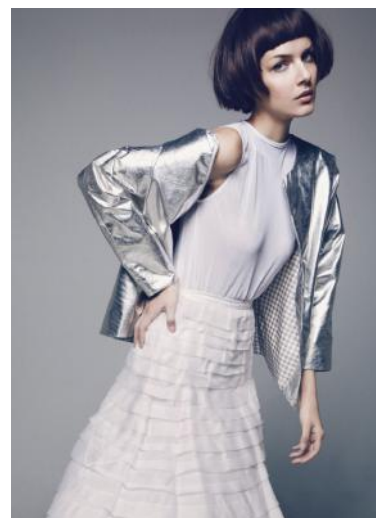

elite

C H I L E

Kenia lost

Height : 5'10.5" / 179 cm | Waist : 25" / 63 cm | Hips : 36" / 91 cm | Shoe : 38.0 EU / 5.0 UK | Hair Colour : Dark Brown | Eyes : Green
Magdalena 140 Of. 201, Las Condes 7550104, Región Metropolitana Santiago – CHILE T: +562 22456570 E: elite@elitechile.cl