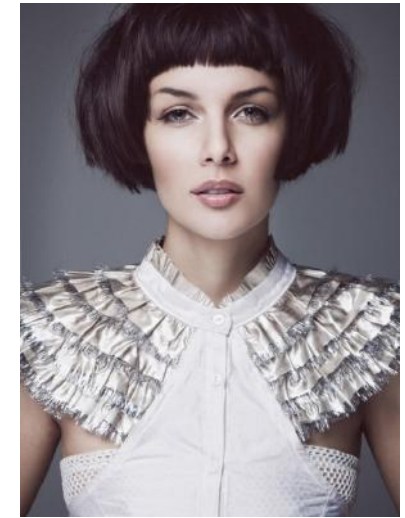

elite

C H I L E

Kenia lost

Height : 5'10.5" / 179 cm | Waist : 25" / 63 cm | Hips : 36" / 91 cm | Shoe : 38.0 EU / 5.0 UK | Hair Colour : Dark Brown | Eyes : Green
Magdalena 140 Of. 201, Las Condes 7550104, Región Metropolitana Santiago – CHILE T: +562 22456570 E: elite@elitechile.cl