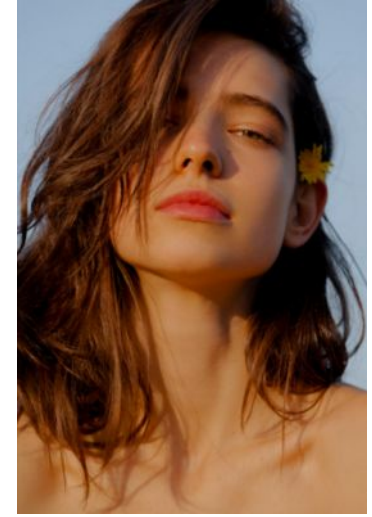

elite

C H I L E

Kinga O

Height : 69.5" / 177 cm | Waist : 25" / 64 cm | Hips : 36" / 91 cm | Shoe : 40.0 EU / 6.5 UK | Hair Colour : Brown | Eyes : Green/Brown
Magdalena 140 Of. 201, Las Condes 7550104, Región Metropolitana Santiago – CHILE T: +562 22456570 E: elite@elitechile.cl