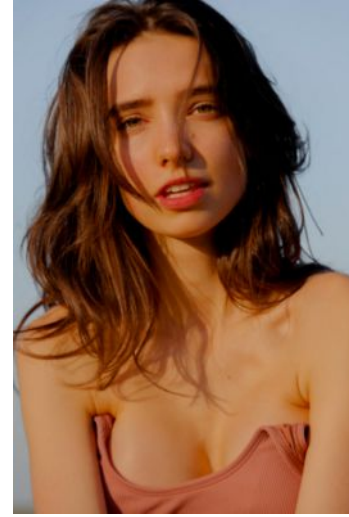

elite

C H I L E

Kinga O

Height : 69.5" / 177 cm | Waist : 25" / 64 cm | Hips : 36" / 91 cm | Shoe : 40.0 EU / 6.5 UK | Hair Colour : Brown | Eyes : Green/Brown
Magdalena 140 Of. 201, Las Condes 7550104, Región Metropolitana Santiago – CHILE T: +562 22456570 E: elite@elitechile.cl