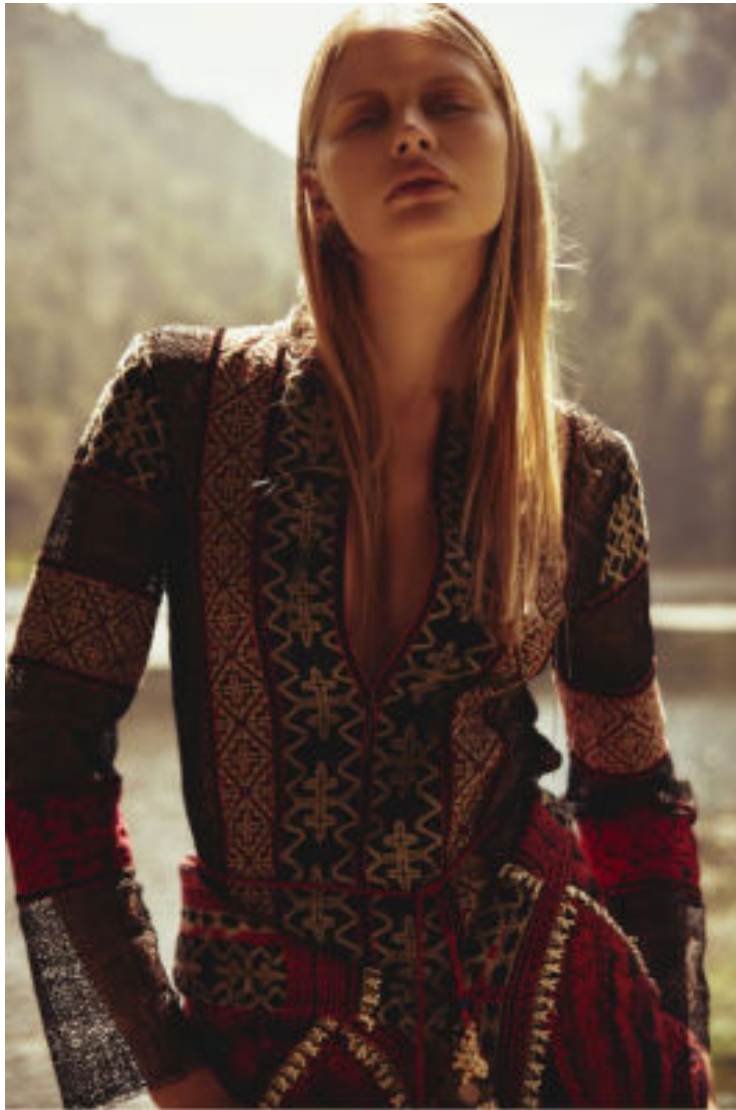

elite
C H I L E

Kristina Gromovaite

elite
C H I L E

Kristina Gromovaite

Height : / cm | Waist : / cm | Hips : / cm | Shoe : EU / UK | Hair Colour : | Eyes :
Magdalena 140 Of. 201, Las Condes 7550104, Región Metropolitana Santiago – CHILE T: +562 22456570 E: elite@elitechile.cl