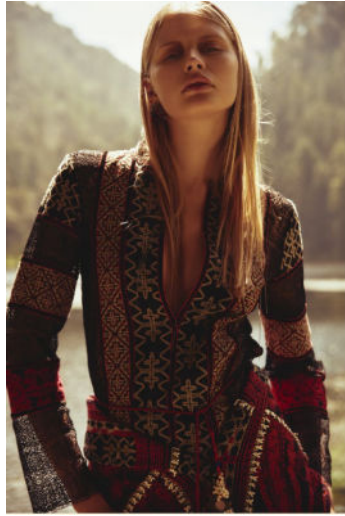

elite  
C H I L E

Kristina Gromovaite

Height : / cm | Waist : / cm | Hips : / cm | Shoe : EU / UK | Hair Colour : | Eyes :  
Magdalena 140 Of. 201, Las Condes 7550104, Región Metropolitana Santiago – CHILE T: +562 22456570 E: elite@elitechile.cl

# elite

C H I L E

Kristina Gromovaite

Height : / cm | Waist : / cm | Hips : / cm | Shoe : EU / UK | Hair Colour : | Eyes :  
Magdalena 140 Of. 201, Las Condes 7550104, Región Metropolitana Santiago – CHILE T: +562 22456570 E: elite@elitechile.cl