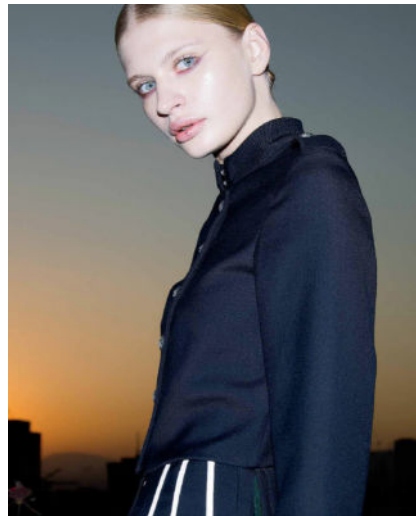

elite  
C H I L E

Kristina Gromovaite

Height : / cm | Waist : / cm | Hips : / cm | Shoe : EU / UK | Hair Colour : | Eyes :  
Magdalena 140 Of. 201, Las Condes 7550104, Región Metropolitana Santiago – CHILE T: +562 22456570 E: elite@elitechile.cl

# elite

C H I L E

Kristina Gromovaite

Height : / cm | Waist : / cm | Hips : / cm | Shoe : EU / UK | Hair Colour : | Eyes :  
Magdalena 140 Of. 201, Las Condes 7550104, Región Metropolitana Santiago – CHILE T: +562 22456570 E: elite@elitechile.cl