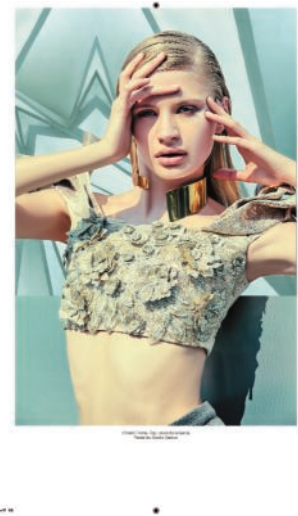

elite

C H I L E

Kristina Gromovaite

Height : / cm | Waist : / cm | Hips : / cm | Shoe : EU / UK | Hair Colour : | Eyes :
Magdalena 140 Of. 201, Las Condes 7550104, Región Metropolitana Santiago – CHILE T: +562 22456570 E: elite@elitechile.cl