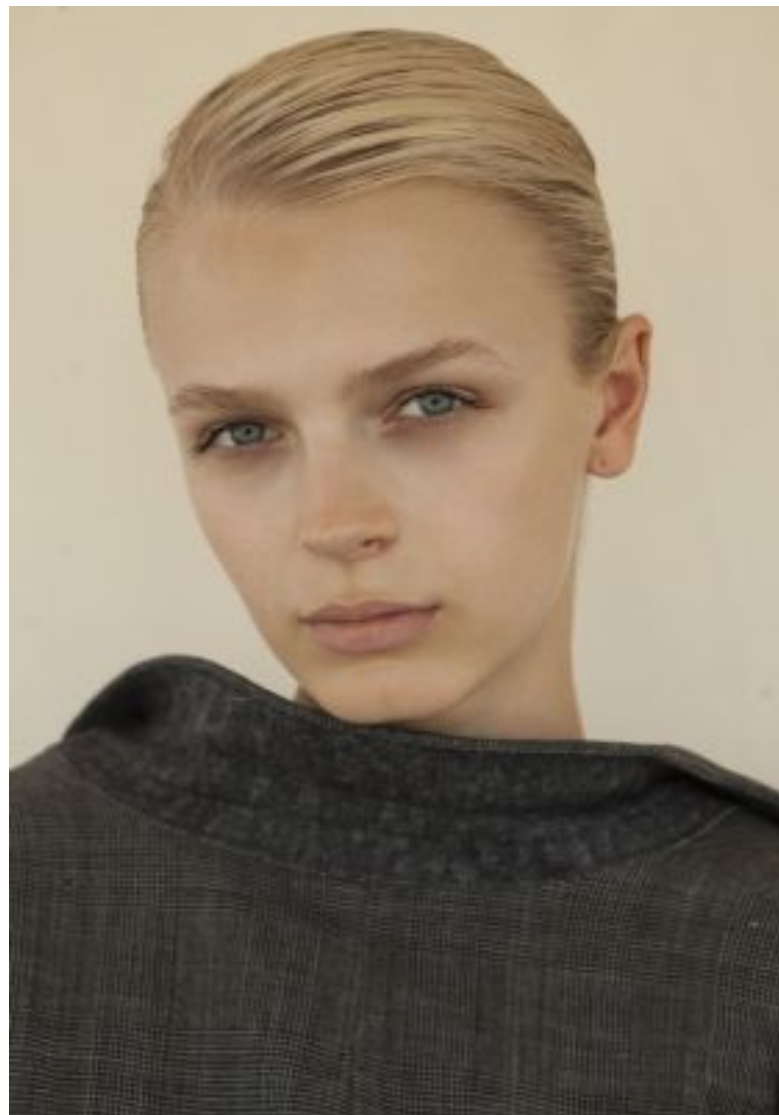

elite
C H I L E

Kylie Vonnahme

Height : 70" / 178 cm | Waist : 24" / 61 cm | Hips : 34.5" / 88 cm | Shoe : 39.0 EU / 6.0 UK | Hair Colour : Blonde | Eyes : Blue
Magdalena 140 Of. 201, Las Condes 7550104, Región Metropolitana Santiago – CHILE T: +562 22456570 E: elite@elitechile.cl