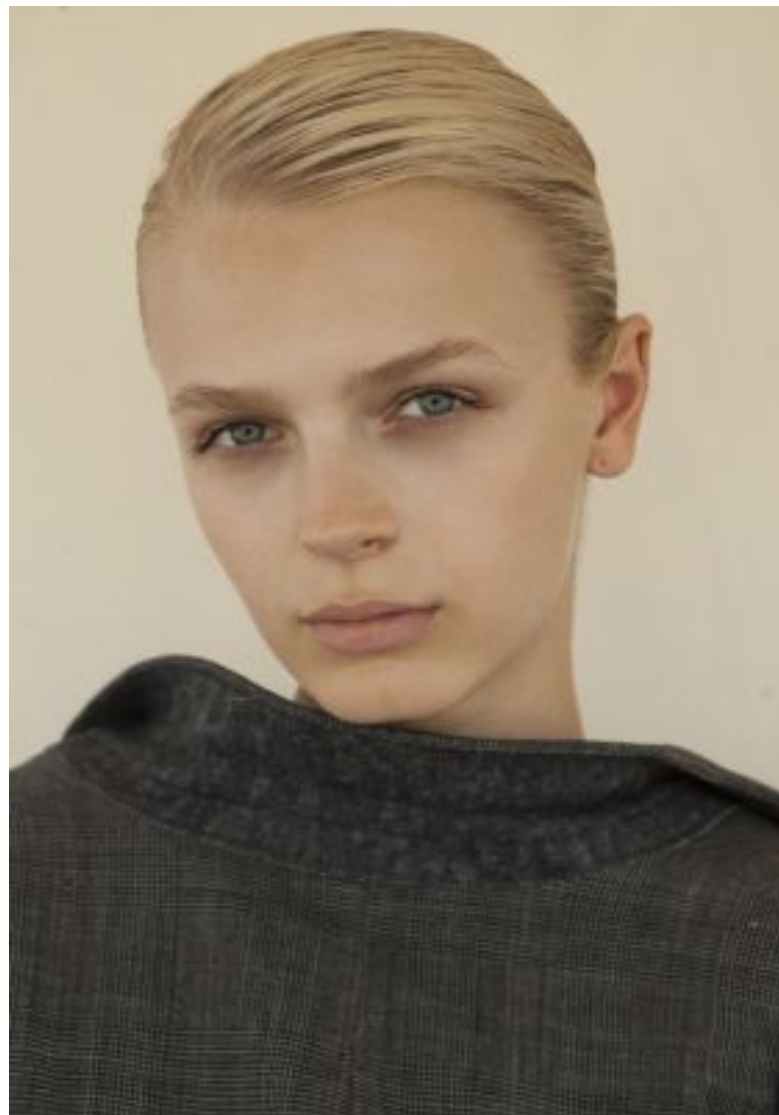

elite  
C H I L E

Kylie Vonnahme

Height : 70" / 178 cm | Waist : 24" / 61 cm | Hips : 34.5" / 88 cm | Shoe : 39.0 EU / 6.0 UK | Hair Colour : Blonde | Eyes : Blue  
Magdalena 140 Of. 201, Las Condes 7550104, Región Metropolitana Santiago – CHILE T: +562 22456570 E: elite@elitechile.cl

# elite

C H I L E

Kylie Vonnahme

Height : 70" / 178 cm | Waist : 24" / 61 cm | Hips : 34.5" / 88 cm | Shoe : 39.0 EU / 6.0 UK | Hair Colour : Blonde | Eyes : Blue  
Magdalena 140 Of. 201, Las Condes 7550104, Región Metropolitana Santiago – CHILE T: +562 22456570 E: elite@elitechile.cl