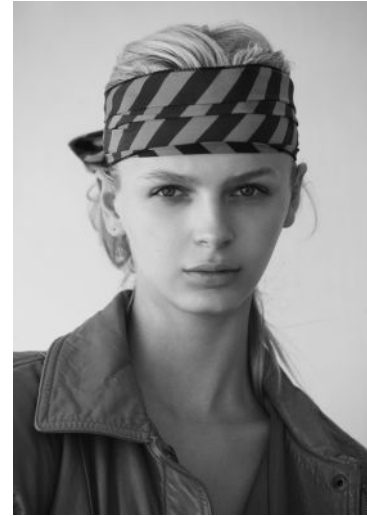

elite

C H I L E

Kylie Vonnahme

Height : 70" / 178 cm | Waist : 24" / 61 cm | Hips : 34.5" / 88 cm | Shoe : 39.0 EU / 6.0 UK | Hair Colour : Blonde | Eyes : Blue
Magdalena 140 Of. 201, Las Condes 7550104, Región Metropolitana Santiago – CHILE T: +562 22456570 E: elite@elitechile.cl