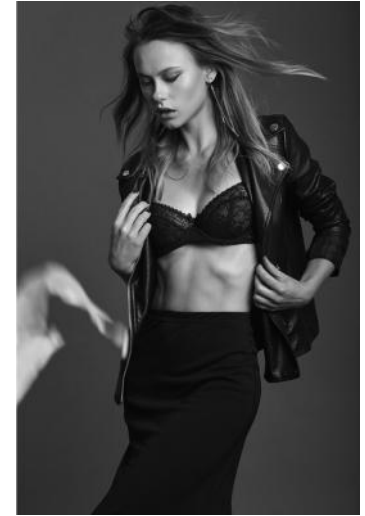

elite

C H I L E

Luana Cassola

Height : 5'8.5" / 174 cm | Waist : 25" / 63 cm | Hips : 34.5" / 88 cm | Shoe : 38.0 EU / 5.0 UK | Hair Colour : Blonde | Eyes : Blue
Magdalena 140 Of. 201, Las Condes 7550104, Región Metropolitana Santiago – CHILE T: +562 22456570 E: elite@elitechile.cl