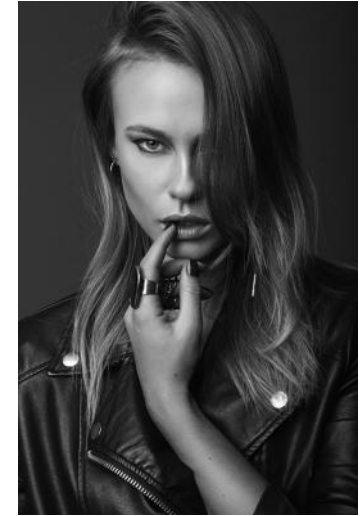

elite

C H I L E

Luana Cassola

Height : 5'8.5" / 174 cm | Waist : 25" / 63 cm | Hips : 34.5" / 88 cm | Shoe : 38.0 EU / 5.0 UK | Hair Colour : Blonde | Eyes : Blue
Magdalena 140 Of. 201, Las Condes 7550104, Región Metropolitana Santiago – CHILE T: +562 22456570 E: elite@elitechile.cl