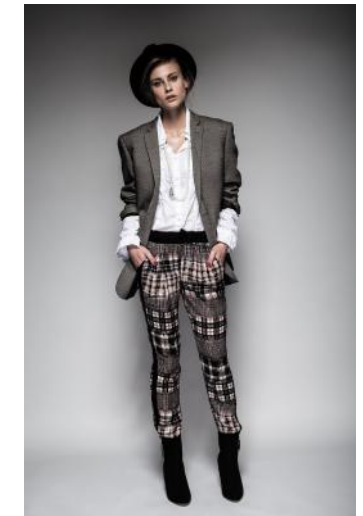

elite

C H I L E

Luana Cassola

Height : 5'8.5" / 174 cm | Waist : 25" / 63 cm | Hips : 34.5" / 88 cm | Shoe : 38.0 EU / 5.0 UK | Hair Colour : Blonde | Eyes : Blue
Magdalena 140 Of. 201, Las Condes 7550104, Región Metropolitana Santiago – CHILE T: +562 22456570 E: elite@elitechile.cl