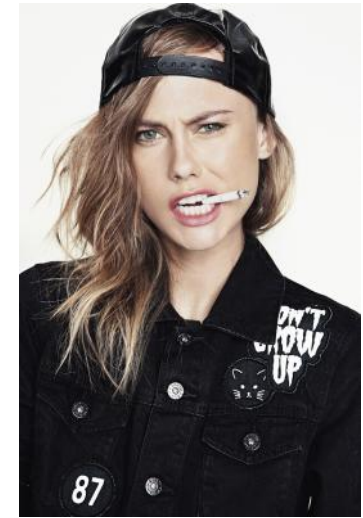

elite

C H I L E

Luana Cassola

Height : 5'8.5" / 174 cm | Waist : 25" / 63 cm | Hips : 34.5" / 88 cm | Shoe : 38.0 EU / 5.0 UK | Hair Colour : Blonde | Eyes : Blue
Magdalena 140 Of. 201, Las Condes 7550104, Región Metropolitana Santiago – CHILE T: +562 22456570 E: elite@elitechile.cl