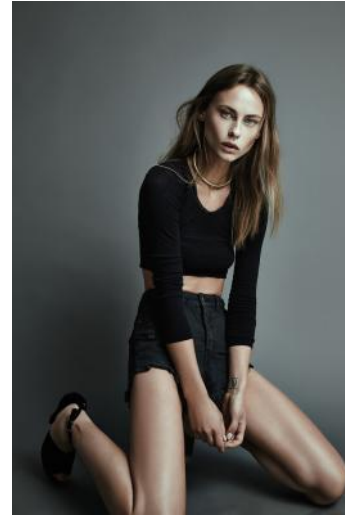

elite

C H I L E

Luana Cassola

Height : 5'8.5" / 174 cm | Waist : 25" / 63 cm | Hips : 34.5" / 88 cm | Shoe : 38.0 EU / 5.0 UK | Hair Colour : Blonde | Eyes : Blue
Magdalena 140 Of. 201, Las Condes 7550104, Región Metropolitana Santiago – CHILE T: +562 22456570 E: elite@elitechile.cl