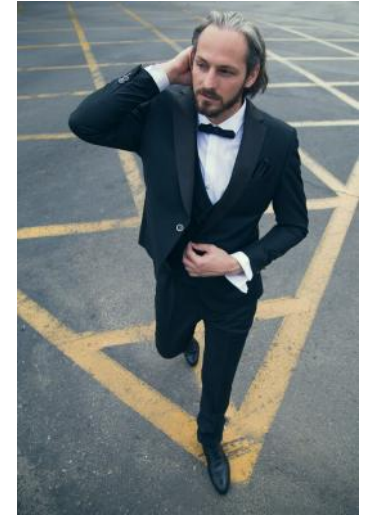

elite  
C H I L E

Luciano Valente

Height : 6'2.5" / 190 cm | Waist : / cm | Hips : / cm | Shoe : EU / UK | Hair Colour : Brown | Eyes : Brown  
Magdalena 140 Of. 201, Las Condes 7550104, Región Metropolitana Santiago – CHILE T: +562 22456570 E: elite@elitechile.cl

# elite

C H I L E

Luciano Valente

Height : 6'2.5" / 190 cm | Waist : / cm | Hips : / cm | Shoe : EU / UK | Hair Colour : Brown | Eyes : Brown  
Magdalena 140 Of. 201, Las Condes 7550104, Región Metropolitana Santiago – CHILE T: +562 22456570 E: elite@elitechile.cl