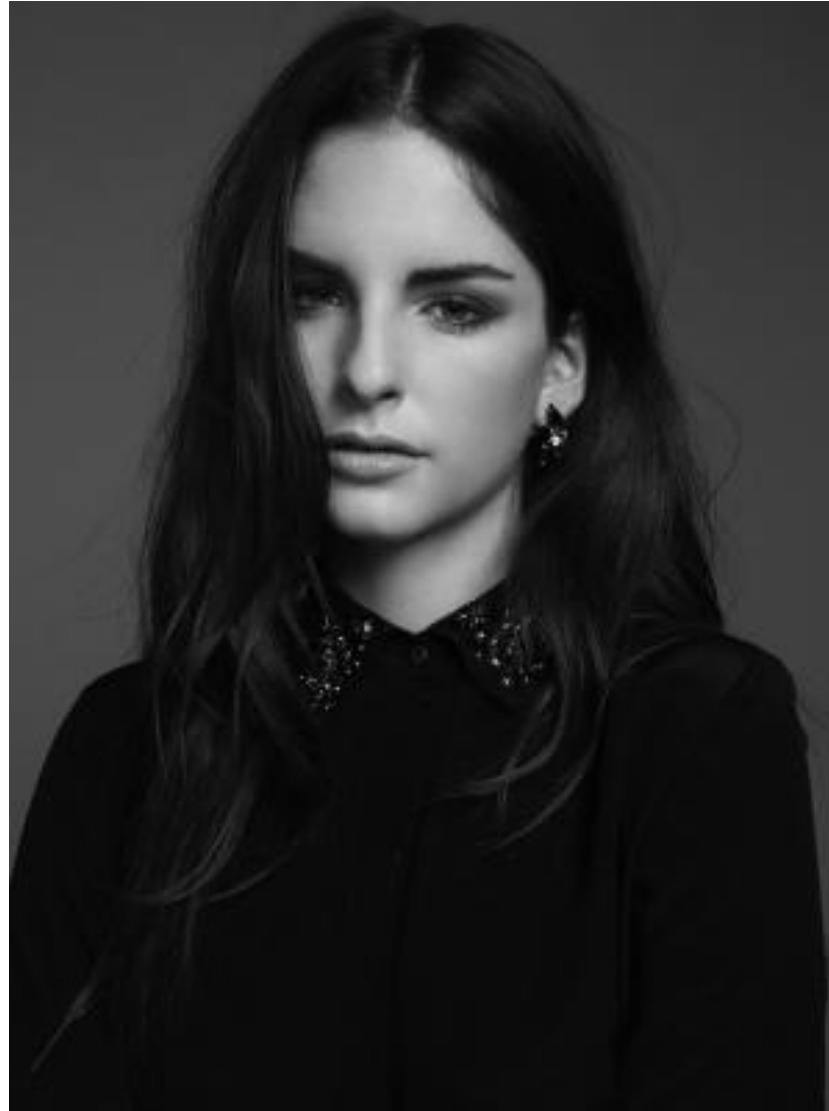

elite
C H I L E

Macarena Cox

Height : 5'7.5" / 171 cm | Waist : 24" / 61 cm | Hips : 35.5" / 90 cm | Shoe : 37.0 EU / 4.0 UK | Hair Colour : Brown | Eyes : Blue
Magdalena 140 Of. 201, Las Condes 7550104, Región Metropolitana Santiago – CHILE T: +562 22456570 E: elite@elitechile.cl

elite
C H I L E

Macarena Cox

Height : 57.5" / 171 cm | Waist : 24" / 61 cm | Hips : 35.5" / 90 cm | Shoe : 37.0 EU / 4.0 UK | Hair Colour : Brown | Eyes : Blue
Magdalena 140 Of. 201, Las Condes 7550104, Región Metropolitana Santiago – CHILE T: +562 22456570 E: elite@elitechile.cl

Macarena Cox

Macarena Cox

elite
C H I L E

Macarena Cox

Height : 5'7.5" / 171 cm | Waist : 24" / 61 cm | Hips : 35.5" / 90 cm | Shoe : 37.0 EU / 4.0 UK | Hair Colour : Brown | Eyes : Blue
Magdalena 140 Of. 201, Las Condes 7550104, Región Metropolitana Santiago – CHILE T: +562 22456570 E: elite@elitechile.cl