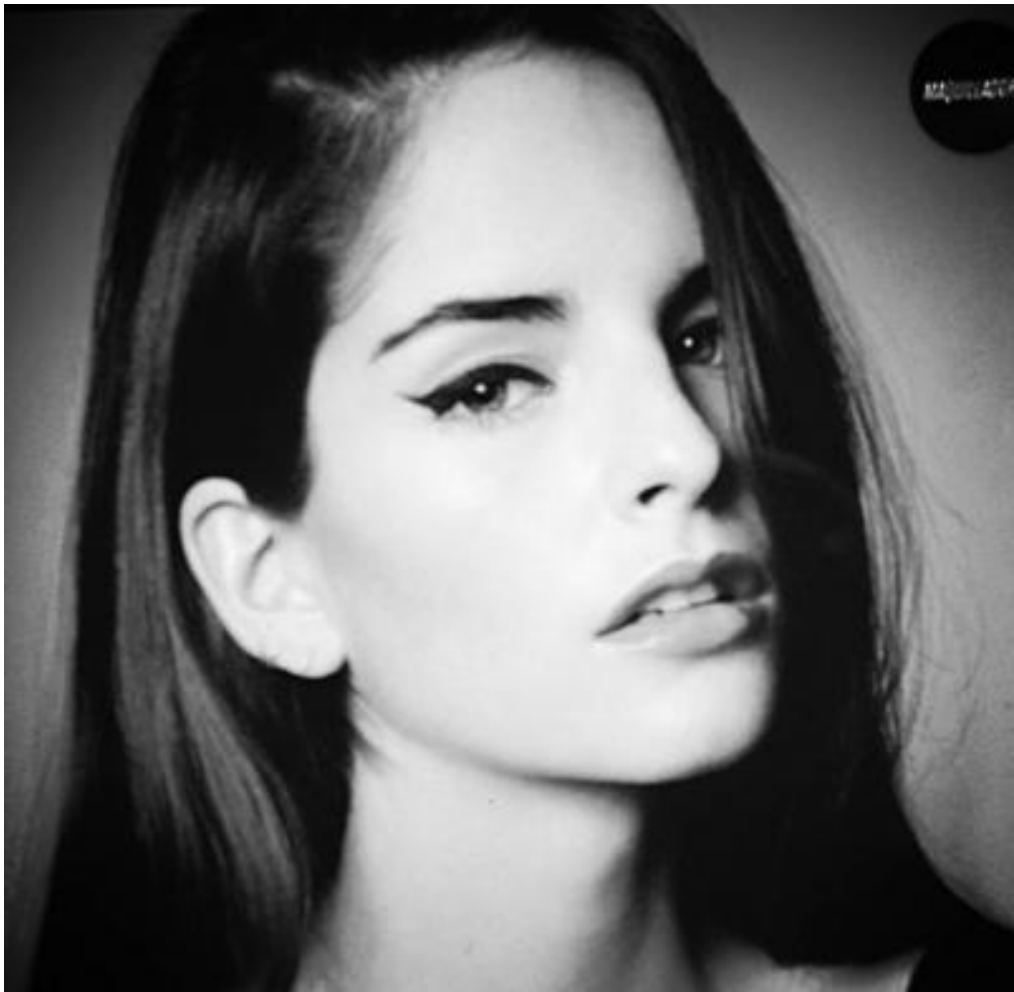

elite
C H I L E

Macarena Cox

Height : 57.5" / 171 cm | Waist : 24" / 61 cm | Hips : 35.5" / 90 cm | Shoe : 37.0 EU / 4.0 UK | Hair Colour : Brown | Eyes : Blue
Magdalena 140 Of. 201, Las Condes 7550104, Región Metropolitana Santiago – CHILE T: +562 22456570 E: elite@elitechile.cl