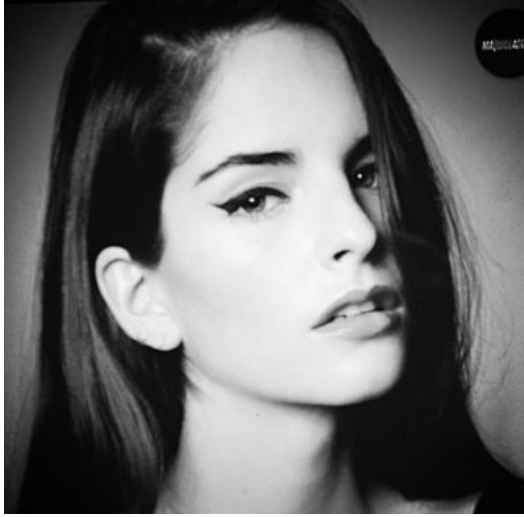

elite

C H I L E

Macarena Cox

Height : 5'7.5" / 171 cm | Waist : 24" / 61 cm | Hips : 35.5" / 90 cm | Shoe : 37.0 EU / 4.0 UK | Hair Colour : Brown | Eyes : Blue
Magdalena 140 Of. 201, Las Condes 7550104, Región Metropolitana Santiago – CHILE T: +562 22456570 E: elite@elitechile.cl