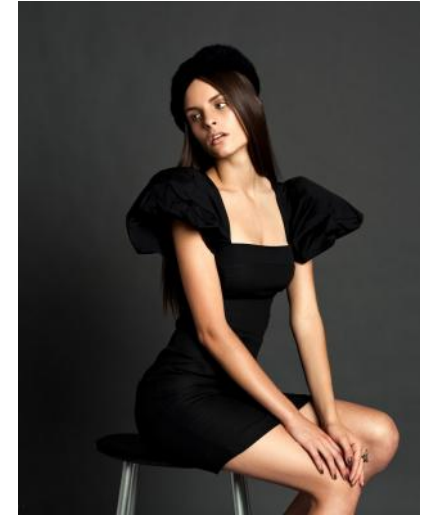

elite

C H I L E

Macarena Cox

Height : 5'7.5" / 171 cm | Waist : 24" / 61 cm | Hips : 35.5" / 90 cm | Shoe : 37.0 EU / 4.0 UK | Hair Colour : Brown | Eyes : Blue
Magdalena 140 Of. 201, Las Condes 7550104, Región Metropolitana Santiago – CHILE T: +562 22456570 E: elite@elitechile.cl