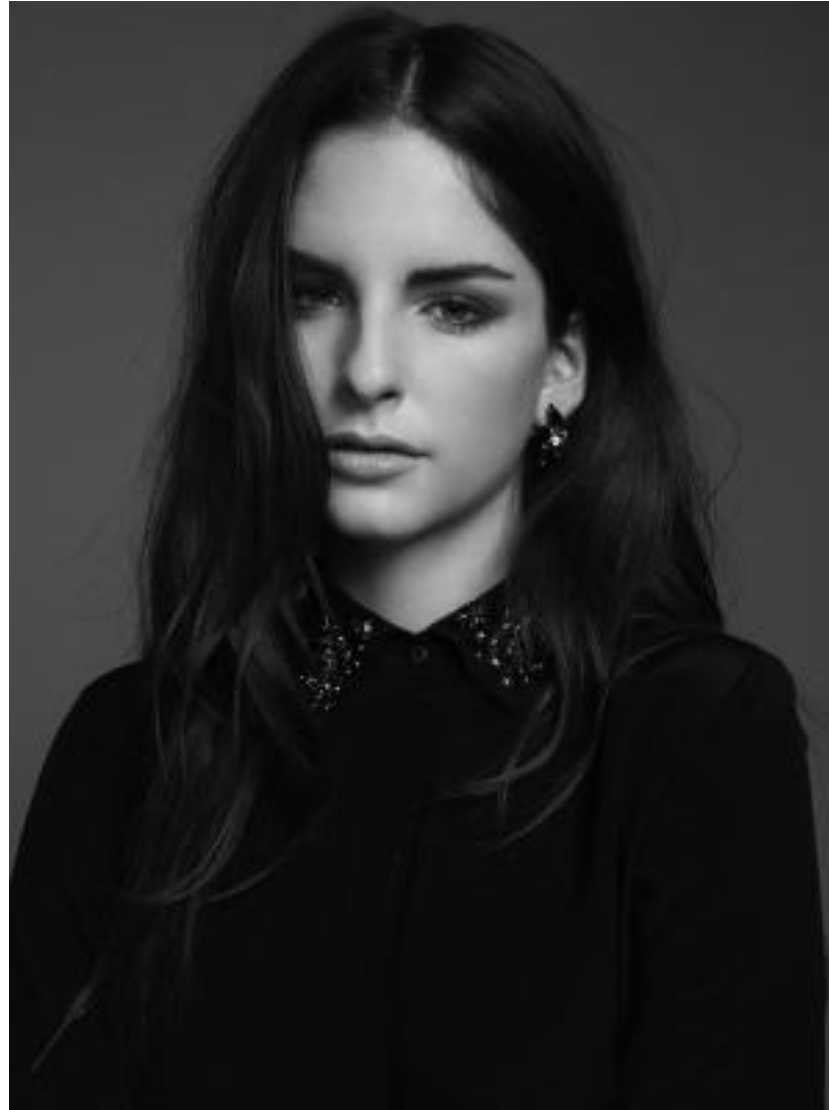

elite

C H I L E

Macarena Cox

Height : 5'7.5" / 171 cm | Waist : 24" / 61 cm | Hips : 35.5" / 90 cm | Shoe : 37.0 EU / 4.0 UK | Hair Colour : Brown | Eyes : Blue
Magdalena 140 Of. 201, Las Condes 7550104, Región Metropolitana Santiago – CHILE T: +562 22456570 E: elite@elitechile.cl