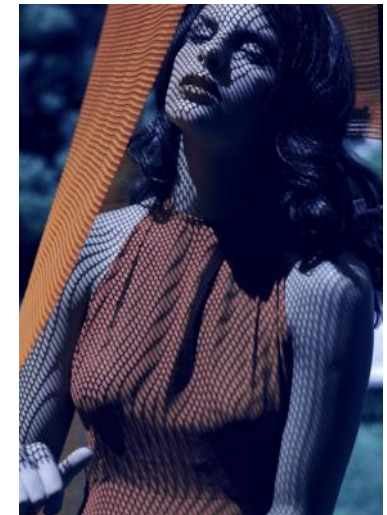

elite

C H I L E

Macarena Cox

Height : 5'7.5" / 171 cm | Waist : 24" / 61 cm | Hips : 35.5" / 90 cm | Shoe : 37.0 EU / 4.0 UK | Hair Colour : Brown | Eyes : Blue
Magdalena 140 Of. 201, Las Condes 7550104, Región Metropolitana Santiago – CHILE T: +562 22456570 E: elite@elitechile.cl