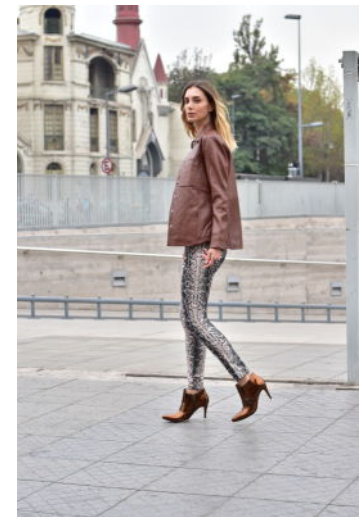

elite

C H I L E

Mariana Richardt

Height : 69" / 175 cm | Waist : 23.5" / 60 cm | Hips : 35.5" / 90 cm | Shoe : 39.0 EU / 6.0 UK | Hair Colour : Light Brown | Eyes : Blue
Magdalena 140 Of. 201, Las Condes 7550104, Región Metropolitana Santiago – CHILE T: +562 22456570 E: elite@elitechile.cl