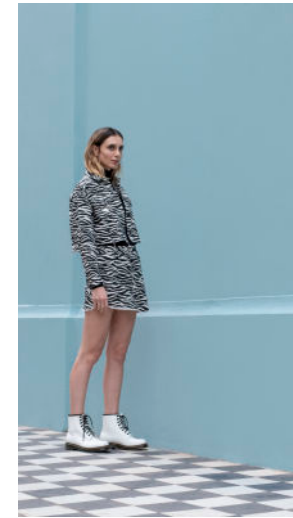

elite

C H I L E

Mariana Richardt

Height : 69" / 175 cm | Waist : 23.5" / 60 cm | Hips : 35.5" / 90 cm | Shoe : 39.0 EU / 6.0 UK | Hair Colour : Light Brown | Eyes : Blue
Magdalena 140 Of. 201, Las Condes 7550104, Región Metropolitana Santiago – CHILE T: +562 22456570 E: elite@elitechile.cl