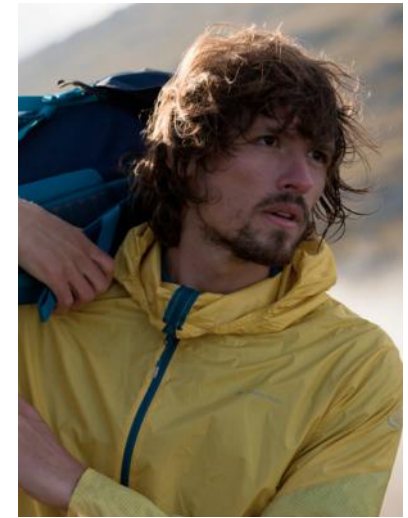

elite

C H I L E

Mario Berner

Height : 5'11.5" / 182 cm | Waist : / cm | Hips : / cm | Shoe : 42.0 EU / 8.0 UK | Hair Colour : Brown | Eyes : Brown
Magdalena 140 Of. 201, Las Condes 7550104, Región Metropolitana Santiago – CHILE T: +562 22456570 E: elite@elitechile.cl