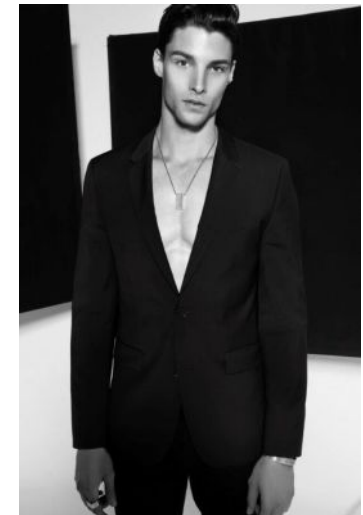

elite

C H I L E

Martin Ferrari

Height : 6'1.5" / 186 cm | Waist : / cm | Hips : / cm | Shoe : 43.0 EU / 8.0 UK | Hair Colour : Brown | Eyes : Brown
Magdalena 140 Of. 201, Las Condes 7550104, Región Metropolitana Santiago – CHILE T: +562 22456570 E: elite@elitechile.cl