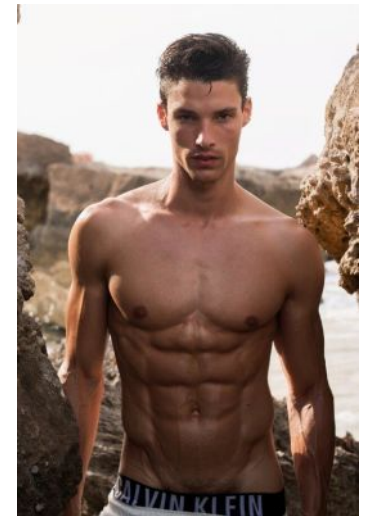

elite

C H I L E

Martin Ferrari

Height : 6'1.5" / 186 cm | Waist : / cm | Hips : / cm | Shoe : 43.0 EU / 8.0 UK | Hair Colour : Brown | Eyes : Brown
Magdalena 140 Of. 201, Las Condes 7550104, Región Metropolitana Santiago – CHILE T: +562 22456570 E: elite@elitechile.cl