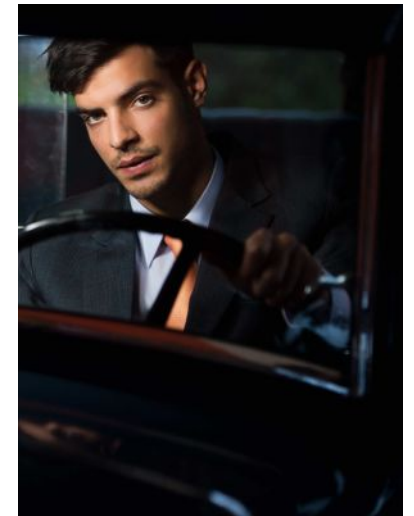

Matias Passucci