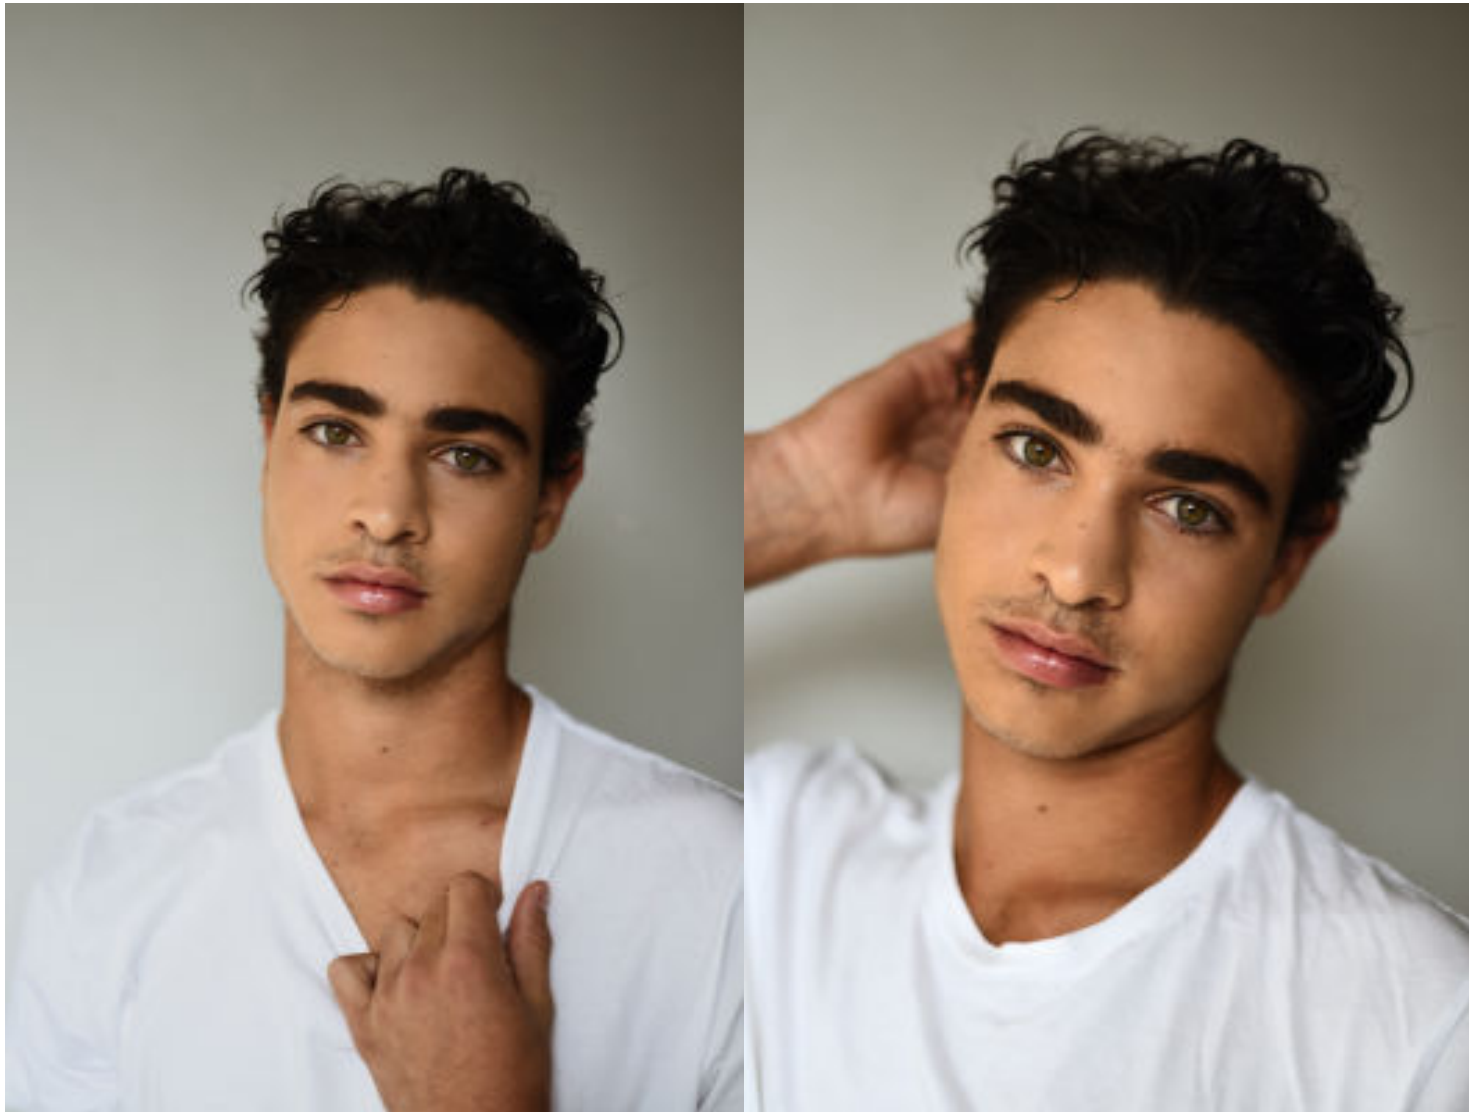

elite
C H I L E

Mattia Mauriziano

Height : 6'1" / 185 cm | Waist : / cm | Hips : 38" / 96 cm | Shoe : 43.0 EU / 9.0 UK | Hair Colour : Brown | Eyes : Green
Magdalena 140 Of. 201, Las Condes 7550104, Región Metropolitana Santiago – CHILE T: +562 22456570 E: elite@elitechile.cl

Mattia Mauriziano

elite
C H I L E

Mattia Mauriziano

Height : 6'1" / 185 cm | Waist : / cm | Hips : 38" / 96 cm | Shoe : 43.0 EU / 9.0 UK | Hair Colour : Brown | Eyes : Green
Magdalena 140 Of. 201, Las Condes 7550104, Región Metropolitana Santiago – CHILE T: +562 22456570 E: elite@elitechile.cl