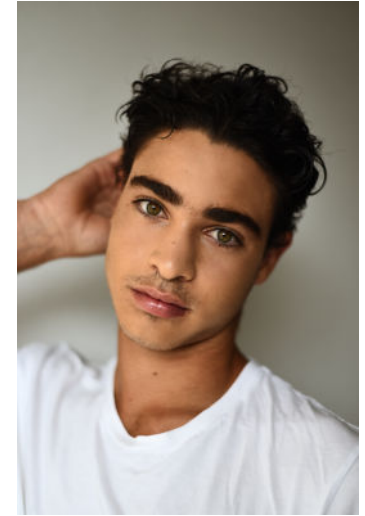

elite  
C H I L E

Mattia Mauriziano

Height : 6'1" / 185 cm | Waist : / cm | Hips : 38" / 96 cm | Shoe : 43.0 EU / 9.0 UK | Hair Colour : Brown | Eyes : Green  
Magdalena 140 Of. 201, Las Condes 7550104, Región Metropolitana Santiago – CHILE T: +562 22456570 E: elite@elitechile.cl

# elite

C H I L E

Mattia Mauriziano

Height : 6'1" / 185 cm | Waist : / cm | Hips : 38" / 96 cm | Shoe : 43.0 EU / 9.0 UK | Hair Colour : Brown | Eyes : Green  
Magdalena 140 Of. 201, Las Condes 7550104, Región Metropolitana Santiago – CHILE T: +562 22456570 E: elite@elitechile.cl