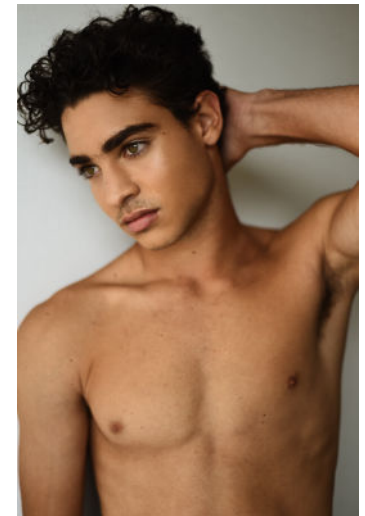

elite  
C H I L E

Mattia Mauriziano

Height : 6'1" / 185 cm | Waist : / cm | Hips : 38" / 96 cm | Shoe : 43.0 EU / 9.0 UK | Hair Colour : Brown | Eyes : Green  
Magdalena 140 Of. 201, Las Condes 7550104, Región Metropolitana Santiago – CHILE T: +562 22456570 E: elite@elitechile.cl

# elite

C H I L E

Mattia Mauriziano

Height : 6'1" / 185 cm | Waist : / cm | Hips : 38" / 96 cm | Shoe : 43.0 EU / 9.0 UK | Hair Colour : Brown | Eyes : Green  
Magdalena 140 Of. 201, Las Condes 7550104, Región Metropolitana Santiago – CHILE T: +562 22456570 E: elite@elitechile.cl