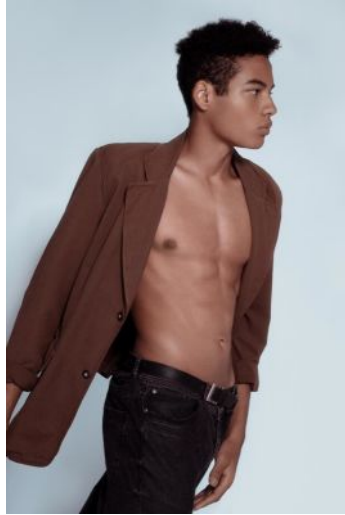

elite
C H I L E

Maximo Paolo

Height : 6'4.5" / 195 cm | Waist : / cm | Hips : / cm | Shoe : 47.0 EU / 12.0 UK | Hair Colour : Black | Eyes : Brown
Magdalena 140 Of. 201, Las Condes 7550104, Región Metropolitana Santiago – CHILE T: +562 22456570 E: elite@elitechile.cl