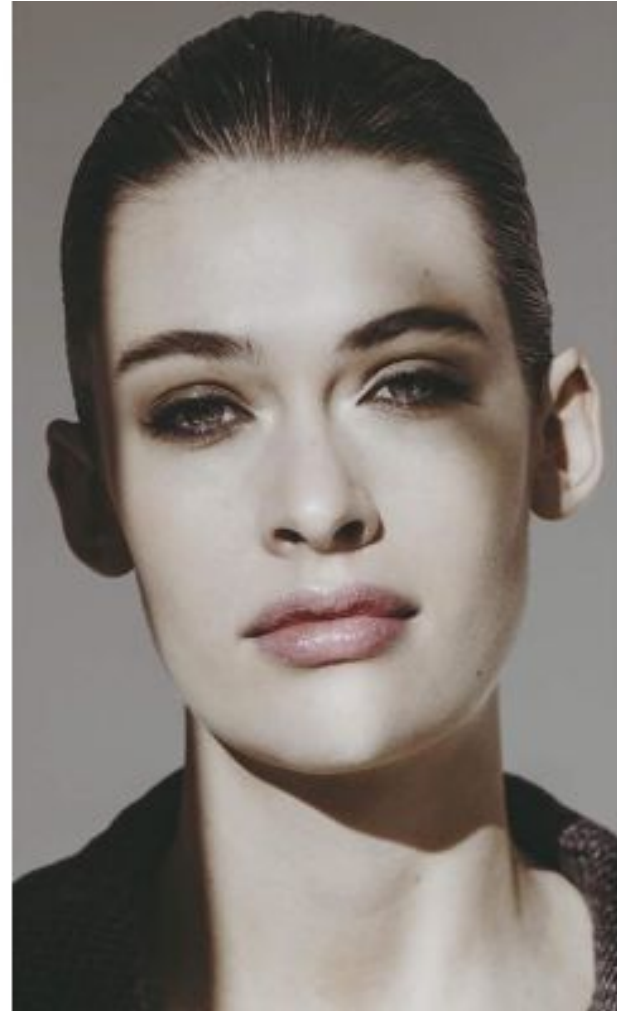

elite
C H I L E

Height : 70" / 178 cm | Waist : 23.5" / 60 cm | Hips : 35" / 89 cm | Shoe : 39.0 EU / 6.0 UK | Hair Colour : Dark Blonde | Eyes : Green
Magdalena 140 Of. 201, Las Condes 7550104, Región Metropolitana Santiago – CHILE T: +562 22456570 E: elite@elitechile.cl