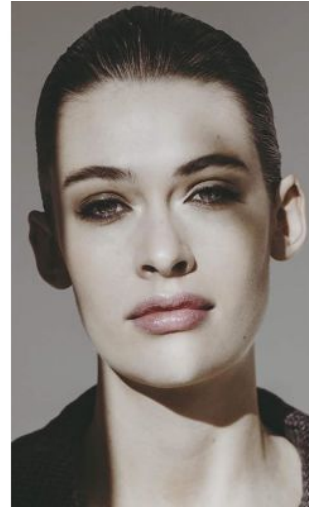

elite  
C H I L E

Mia Quinn

Height : 70" / 178 cm | Waist : 23.5" / 60 cm | Hips : 35" / 89 cm | Shoe : 39.0 EU / 6.0 UK | Hair Colour : Dark Blonde | Eyes : Green  
Magdalena 140 Of. 201, Las Condes 7550104, Región Metropolitana Santiago – CHILE T: +562 22456570 E: elite@elitechile.cl

# elite

C H I L E

Mia Quinn

Height : 70" / 178 cm | Waist : 23.5" / 60 cm | Hips : 35" / 89 cm | Shoe : 39.0 EU / 6.0 UK | Hair Colour : Dark Blonde | Eyes : Green  
Magdalena 140 Of. 201, Las Condes 7550104, Región Metropolitana Santiago – CHILE T: +562 22456570 E: elite@elitechile.cl