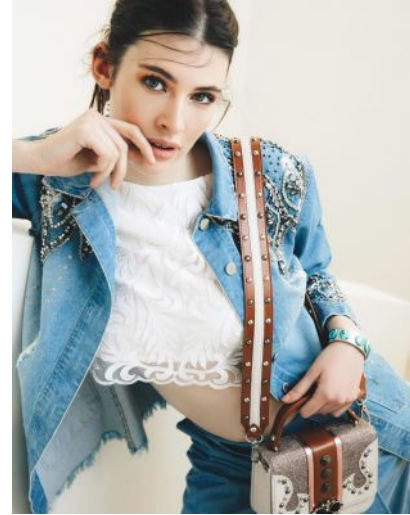

elite  
C H I L E

Mia Quinn

Height : 70" / 178 cm | Waist : 23.5" / 60 cm | Hips : 35" / 89 cm | Shoe : 39.0 EU / 6.0 UK | Hair Colour : Dark Blonde | Eyes : Green  
Magdalena 140 Of. 201, Las Condes 7550104, Región Metropolitana Santiago – CHILE T: +562 22456570 E: elite@elitechile.cl

# elite

C H I L E

Mia Quinn

Height : 70" / 178 cm | Waist : 23.5" / 60 cm | Hips : 35" / 89 cm | Shoe : 39.0 EU / 6.0 UK | Hair Colour : Dark Blonde | Eyes : Green  
Magdalena 140 Of. 201, Las Condes 7550104, Región Metropolitana Santiago – CHILE T: +562 22456570 E: elite@elitechile.cl