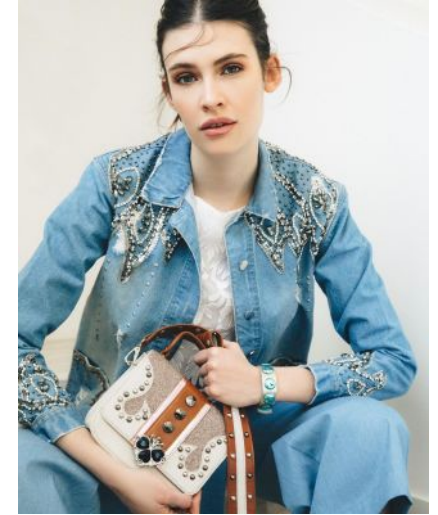

elite  
C H I L E

Mia Quinn

Height : 70" / 178 cm | Waist : 23.5" / 60 cm | Hips : 35" / 89 cm | Shoe : 39.0 EU / 6.0 UK | Hair Colour : Dark Blonde | Eyes : Green  
Magdalena 140 Of. 201, Las Condes 7550104, Región Metropolitana Santiago – CHILE T: +562 22456570 E: elite@elitechile.cl

# elite

C H I L E

Mia Quinn

Height : 70" / 178 cm | Waist : 23.5" / 60 cm | Hips : 35" / 89 cm | Shoe : 39.0 EU / 6.0 UK | Hair Colour : Dark Blonde | Eyes : Green  
Magdalena 140 Of. 201, Las Condes 7550104, Región Metropolitana Santiago – CHILE T: +562 22456570 E: elite@elitechile.cl