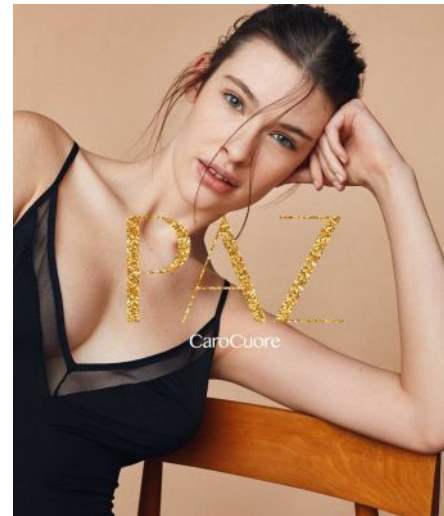

elite  
C H I L E

Mia Quinn

Height : 70" / 178 cm | Waist : 23.5" / 60 cm | Hips : 35" / 89 cm | Shoe : 39.0 EU / 6.0 UK | Hair Colour : Dark Blonde | Eyes : Green  
Magdalena 140 Of. 201, Las Condes 7550104, Región Metropolitana Santiago – CHILE T: +562 22456570 E: elite@elitechile.cl

# elite

C H I L E

Mia Quinn

Height : 70" / 178 cm | Waist : 23.5" / 60 cm | Hips : 35" / 89 cm | Shoe : 39.0 EU / 6.0 UK | Hair Colour : Dark Blonde | Eyes : Green  
Magdalena 140 Of. 201, Las Condes 7550104, Región Metropolitana Santiago – CHILE T: +562 22456570 E: elite@elitechile.cl

# elite

C H I L E

MULBERRY FW17

CALVIN KLEIN EXCLUSIVE FW16/17