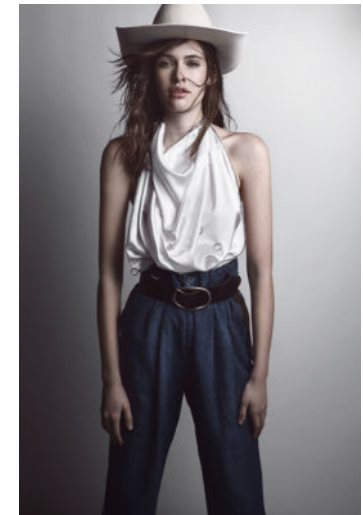

elite  
C H I L E

Mia Quinn

Height : 70" / 178 cm | Waist : 23.5" / 60 cm | Hips : 35" / 89 cm | Shoe : 39.0 EU / 6.0 UK | Hair Colour : Dark Blonde | Eyes : Green  
Magdalena 140 Of. 201, Las Condes 7550104, Región Metropolitana Santiago – CHILE T: +562 22456570 E: elite@elitechile.cl

# elite

C H I L E

Mia Quinn

Height : 70" / 178 cm | Waist : 23.5" / 60 cm | Hips : 35" / 89 cm | Shoe : 39.0 EU / 6.0 UK | Hair Colour : Dark Blonde | Eyes : Green  
Magdalena 140 Of. 201, Las Condes 7550104, Región Metropolitana Santiago – CHILE T: +562 22456570 E: elite@elitechile.cl