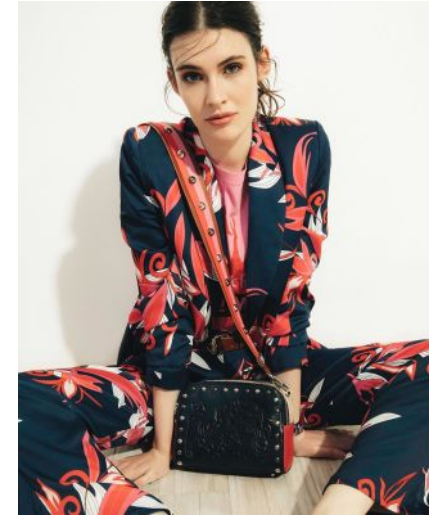

elite

C H I L E

Height : 70" / 178 cm | Waist : 23.5" / 60 cm | Hips : 35" / 89 cm | Shoe : 39.0 EU / 6.0 UK | Hair Colour : Dark Blonde | Eyes : Green
Magdalena 140 Of. 201, Las Condes 7550104, Región Metropolitana Santiago – CHILE T: +562 22456570 E: elite@elitechile.cl