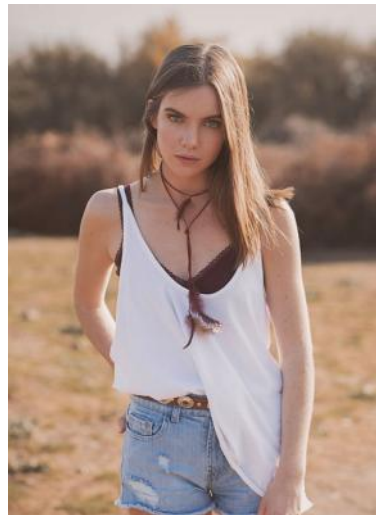

elite

C H I L E

Milagros Mir

Height : 5'6" / 168 cm | Waist : / cm | Hips : / cm | Shoe : EU / UK | Hair Colour : Light Brown | Eyes : Blue/Green
Magdalena 140 Of. 201, Las Condes 7550104, Región Metropolitana Santiago – CHILE T: +562 22456570 E: elite@elitechile.cl