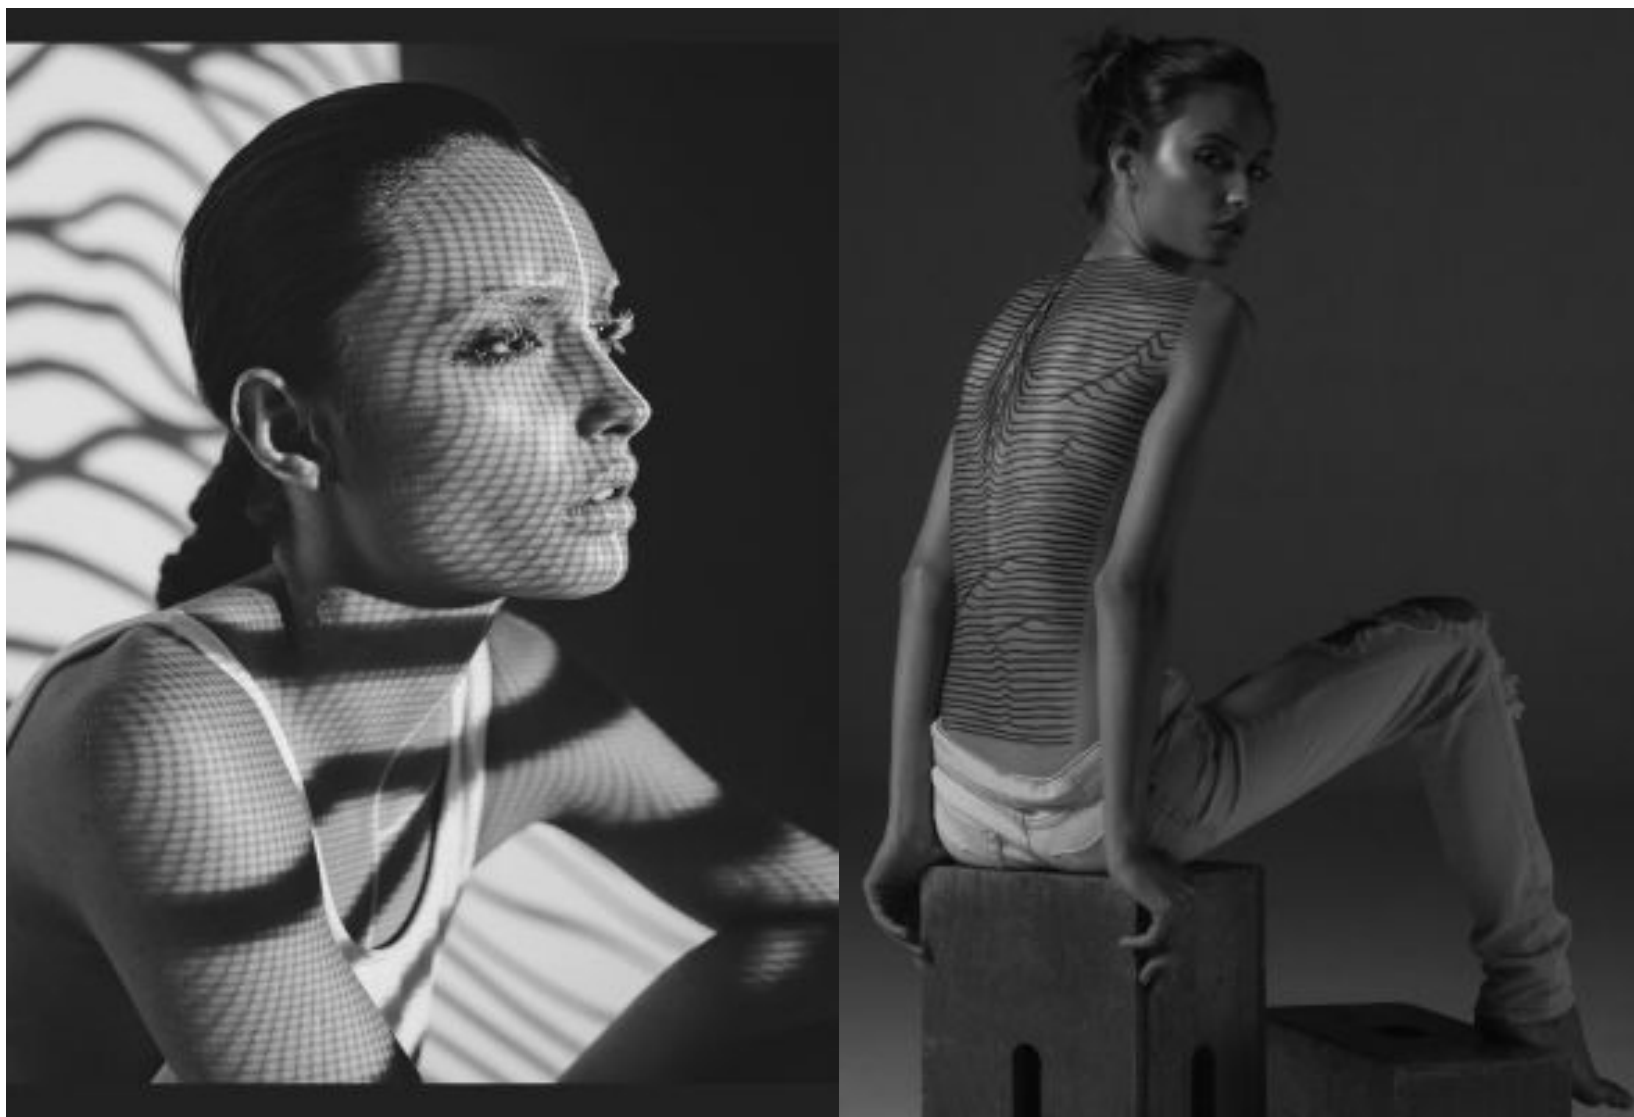

Nathalia Silveira

elite
C H I L E

Nathalia Silveira

Height : 69" / 175 cm | Waist : 25" / 63 cm | Hips : 35" / 89 cm | Shoe : 38.0 EU / 5.0 UK | Hair Colour : Brown | Eyes : Brown
Magdalena 140 Of. 201, Las Condes 7550104, Región Metropolitana Santiago – CHILE T: +562 22456570 E: elite@elitechile.cl