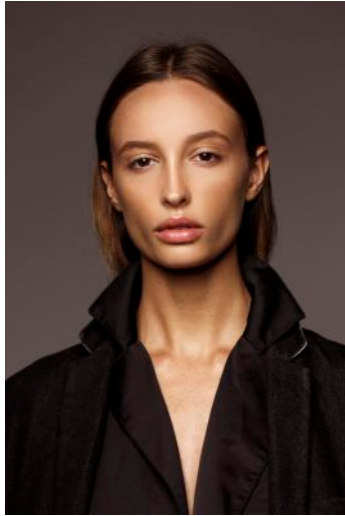

elite

C H I L E

Nathalia Silveira

Height : 69" / 175 cm | Waist : 25" / 63 cm | Hips : 35" / 89 cm | Shoe : 38.0 EU / 5.0 UK | Hair Colour : Brown | Eyes : Brown
Magdalena 140 Of. 201, Las Condes 7550104, Región Metropolitana Santiago – CHILE T: +562 22456570 E: elite@elitechile.cl