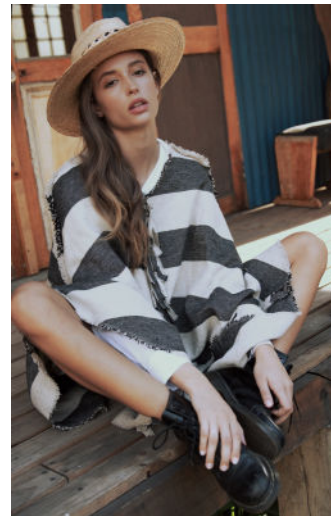

elite

C H I L E

Nathalia Silveira

Height : 69" / 175 cm | Waist : 25" / 63 cm | Hips : 35" / 89 cm | Shoe : 38.0 EU / 5.0 UK | Hair Colour : Brown | Eyes : Brown
Magdalena 140 Of. 201, Las Condes 7550104, Región Metropolitana Santiago – CHILE T: +562 22456570 E: elite@elitechile.cl