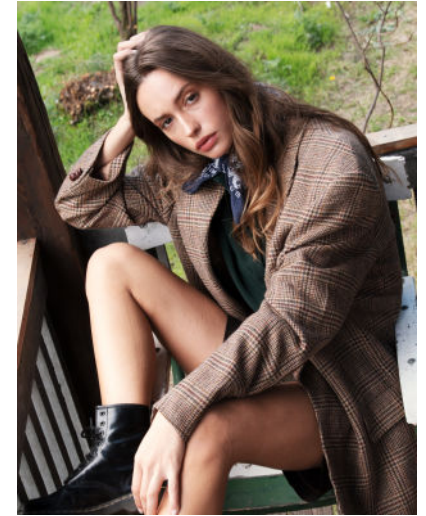

elite

C H I L E

Nathalia Silveira

Height : 69" / 175 cm | Waist : 25" / 63 cm | Hips : 35" / 89 cm | Shoe : 38.0 EU / 5.0 UK | Hair Colour : Brown | Eyes : Brown
Magdalena 140 Of. 201, Las Condes 7550104, Región Metropolitana Santiago – CHILE T: +562 22456570 E: elite@elitechile.cl