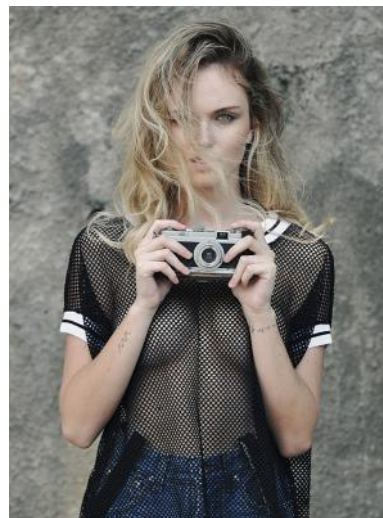

elite  
C H I L E

Nicoli Pronto en Chile

Height : 5'8" / 173 cm | Waist : 23.5" / 60 cm | Hips : 35" / 89 cm | Shoe : 38.0 EU / 5.0 UK | Hair Colour : Blonde | Eyes : Blue  
Magdalena 140 Of. 201, Las Condes 7550104, Región Metropolitana Santiago – CHILE T: +562 22456570 E: elite@elitechile.cl