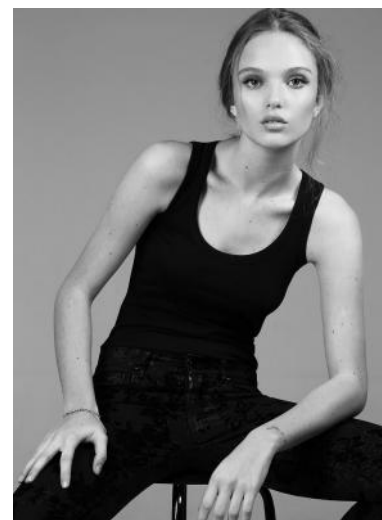

elite  
C H I L E

Nicoli Pronto en Chile

Height : 5'8" / 173 cm | Waist : 23.5" / 60 cm | Hips : 35" / 89 cm | Shoe : 38.0 EU / 5.0 UK | Hair Colour : Blonde | Eyes : Blue  
Magdalena 140 Of. 201, Las Condes 7550104, Región Metropolitana Santiago – CHILE T: +562 22456570 E: elite@elitechile.cl