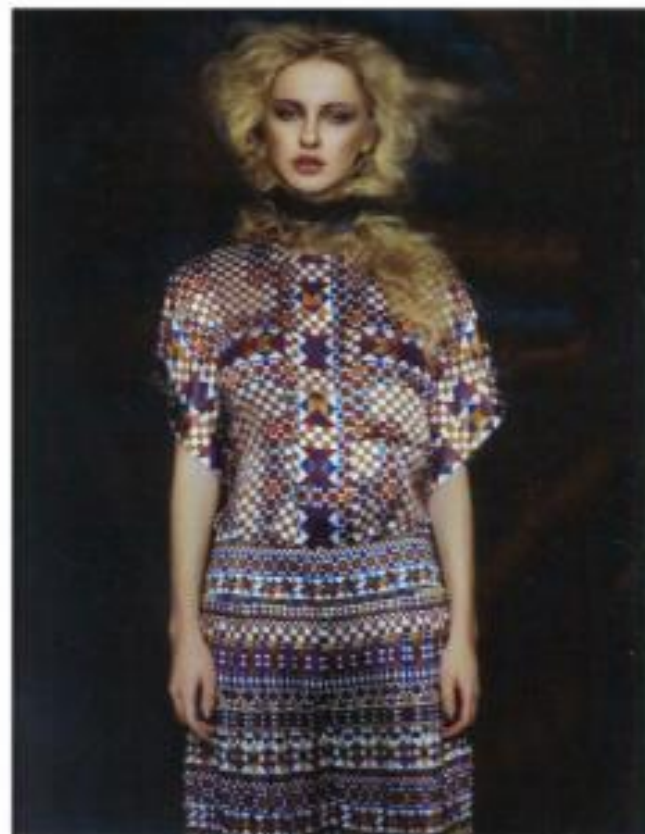

elite
C H I L E

Olena Netrobyuk

Height : / 178 cm | Waist : 23.5" / 60 cm | Hips : 35.5" / 90 cm | Shoe : 39.0 EU / 6.0 UK | Hair Colour : Blonde | Eyes : Blue
Magdalena 140 Of. 201, Las Condes 7550104, Región Metropolitana Santiago – CHILE T: +562 22456570 E: elite@elitechile.cl