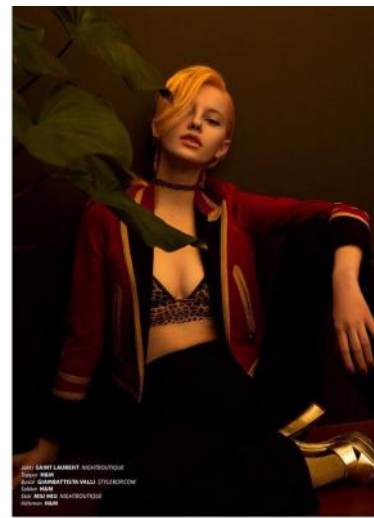

elite

C H I L E

Olena Netrebyuk

Height : / 178 cm | Waist : 23.5" / 60 cm | Hips : 35.5" / 90 cm | Shoe : 39.0 EU / 6.0 UK | Hair Colour : Blonde | Eyes : Blue
Magdalena 140 Of. 201, Las Condes 7550104, Región Metropolitana Santiago – CHILE T: +562 22456570 E: elite@elitechile.cl