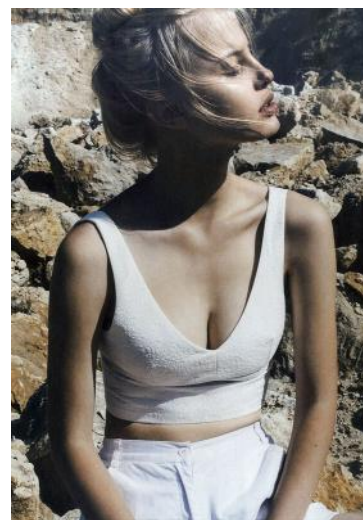

elite  
C H I L E

Olena Netrobyuk

Height : / 178 cm | Waist : 23.5" / 60 cm | Hips : 35.5" / 90 cm | Shoe : 39.0 EU / 6.0 UK | Hair Colour : Blonde | Eyes : Blue  
Magdalena 140 Of. 201, Las Condes 7550104, Región Metropolitana Santiago – CHILE T: +562 22456570 E: elite@elitechile.cl

# elite

C H I L E

Olena Netrobyuk

Height : / 178 cm | Waist : 23.5" / 60 cm | Hips : 35.5" / 90 cm | Shoe : 39.0 EU / 6.0 UK | Hair Colour : Blonde | Eyes : Blue  
Magdalena 140 Of. 201, Las Condes 7550104, Región Metropolitana Santiago – CHILE T: +562 22456570 E: elite@elitechile.cl