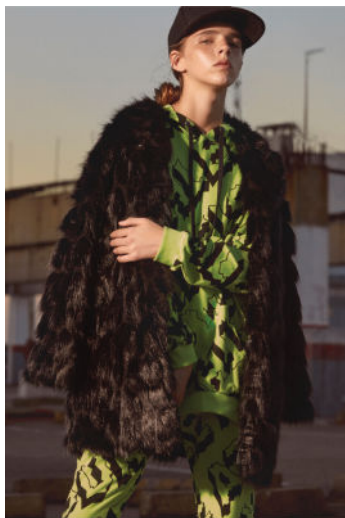

elite
C H I L E

Paloma Pronto en Chile

Height : / cm | Waist : / cm | Hips : / cm | Shoe : EU / UK | Hair Colour : | Eyes :
Magdalena 140 Of. 201, Las Condes 7550104, Región Metropolitana Santiago – CHILE T: +562 22456570 E: elite@elitechile.cl