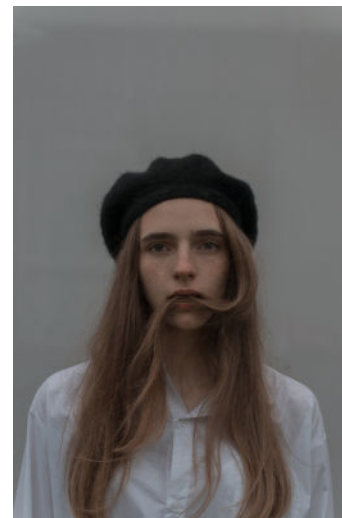

elite
C H I L E

Paloma Pronto en Chile

Height : / cm | Waist : / cm | Hips : / cm | Shoe : EU / UK | Hair Colour : | Eyes :
Magdalena 140 Of. 201, Las Condes 7550104, Región Metropolitana Santiago – CHILE T: +562 22456570 E: elite@elitechile.cl