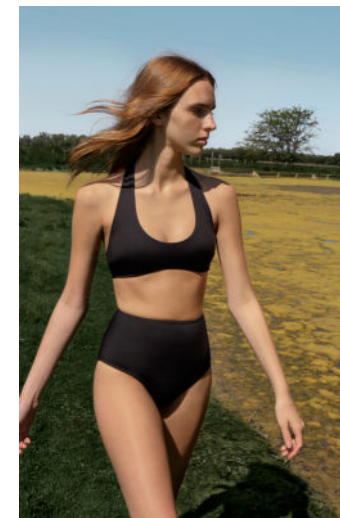

elite
C H I L E

Paloma Pronto en Chile

Height : / cm | Waist : / cm | Hips : / cm | Shoe : EU / UK | Hair Colour : | Eyes :
Magdalena 140 Of. 201, Las Condes 7550104, Región Metropolitana Santiago – CHILE T: +562 22456570 E: elite@elitechile.cl