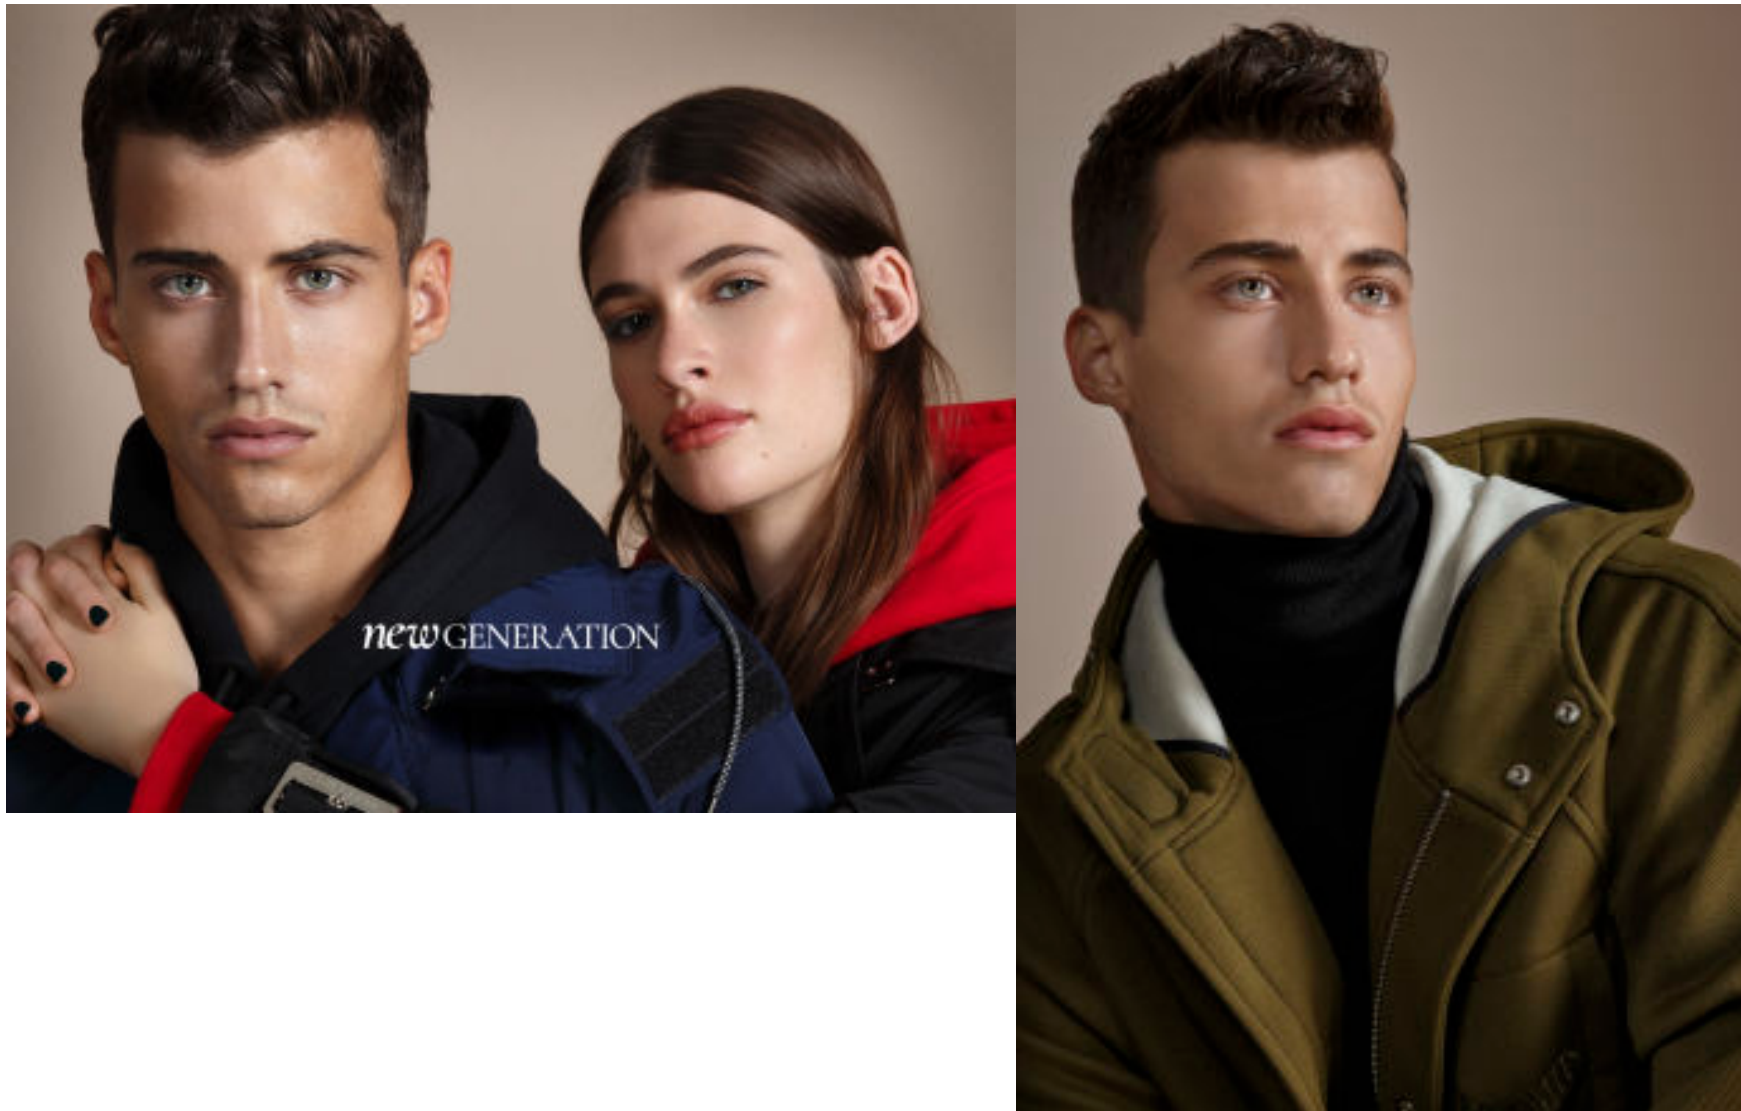

Patricio

elite
C H I L E

Height : 6'1" / 185 cm | Waist : / cm | Hips : 38.5" / 98 cm | Shoe : 42.0 EU / 8.0 UK | Hair Colour : Brown | Eyes : Blue/Green
Magdalena 140 Of. 201, Las Condes 7550104, Región Metropolitana Santiago – CHILE T: +562 22456570 E: elite@elitechile.cl