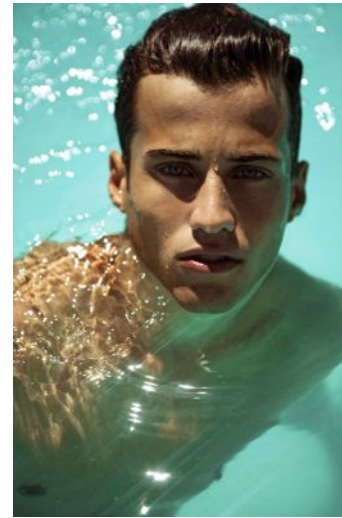

elite

C H I L E