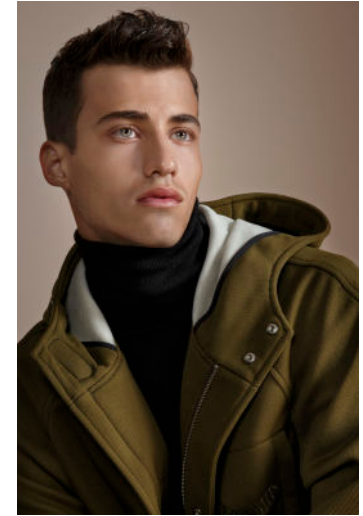

elite

C H I L E

Patricio

Height : 6'1" / 185 cm | Waist : / cm | Hips : 38.5" / 98 cm | Shoe : 42.0 EU / 8.0 UK | Hair Colour : Brown | Eyes : Blue/Green
Magdalena 140 Of. 201, Las Condes 7550104, Región Metropolitana Santiago – CHILE T: +562 22456570 E: elite@elitechile.cl