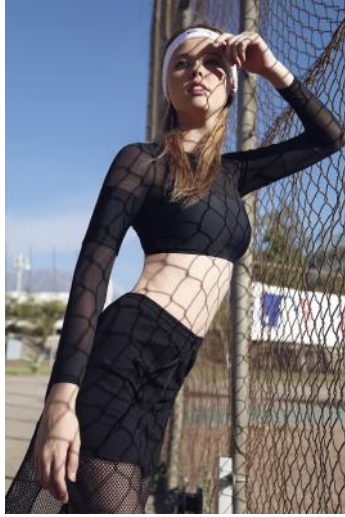

elite

C H I L E

Patrizia Anwandter

Height : 5'11" / 180 cm | Waist : 26" / 66 cm | Hips : 36.5" / 93 cm | Shoe : 39.0 EU / 6.0 UK | Hair Colour : Dark Blonde | Eyes : Blue/Green
Magdalena 140 Of. 201, Las Condes 7550104, Región Metropolitana Santiago – CHILE T: +562 22456570 E: elite@elitechile.cl