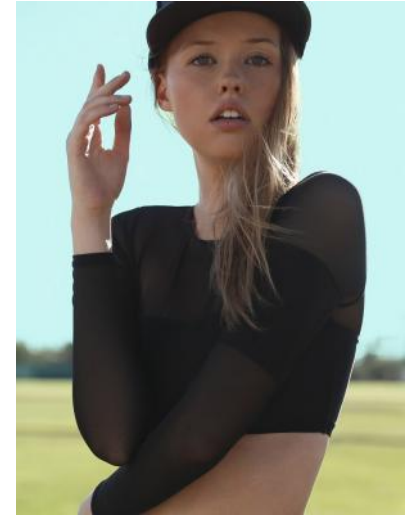

elite

C H I L E

Patrizia Anwandter

Height : 5'11" / 180 cm | Waist : 26" / 66 cm | Hips : 36.5" / 93 cm | Shoe : 39.0 EU / 6.0 UK | Hair Colour : Dark Blonde | Eyes : Blue/Green
Magdalena 140 Of. 201, Las Condes 7550104, Región Metropolitana Santiago – CHILE T: +562 22456570 E: elite@elitechile.cl