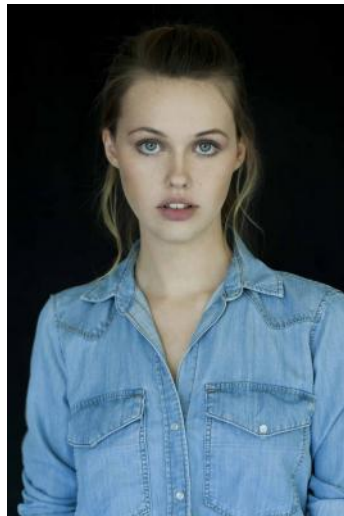

elite

C H I L E

Patrizia Anwandter

Height : 5'11" / 180 cm | Waist : 26" / 66 cm | Hips : 36.5" / 93 cm | Shoe : 39.0 EU / 6.0 UK | Hair Colour : Dark Blonde | Eyes : Blue/Green
Magdalena 140 Of. 201, Las Condes 7550104, Región Metropolitana Santiago – CHILE T: +562 22456570 E: elite@elitechile.cl