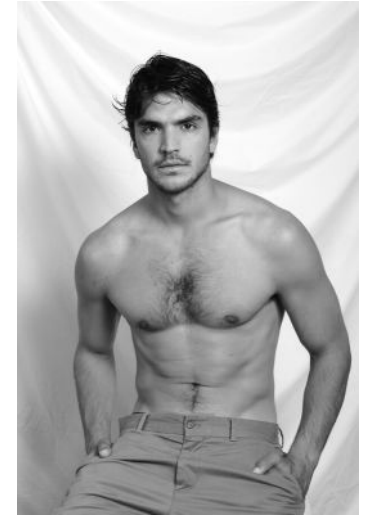

elite

C H I L E

Paul Sonnenholzner

Height : 70" / 178 cm | Waist : 32.5" / 83 cm | Hips : 38" / 97 cm | Shoe : 45.0 EU / 10.5 UK | Hair Colour : Black | Eyes : Brown
Magdalena 140 Of. 201, Las Condes 7550104, Región Metropolitana Santiago – CHILE T: +562 22456570 E: elite@elitechile.cl