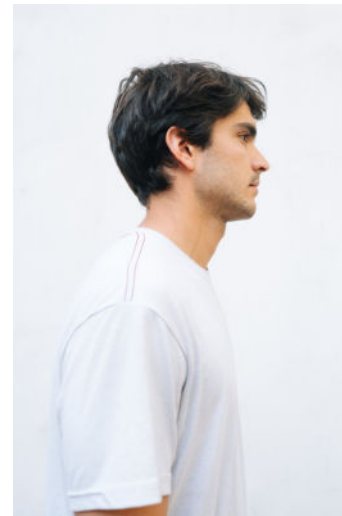

elite

C H I L E

Paul Sonnenholzner

Height : 70" / 178 cm | Waist : 32.5" / 83 cm | Hips : 38" / 97 cm | Shoe : 45.0 EU / 10.5 UK | Hair Colour : Black | Eyes : Brown
Magdalena 140 Of. 201, Las Condes 7550104, Región Metropolitana Santiago – CHILE T: +562 22456570 E: elite@elitechile.cl