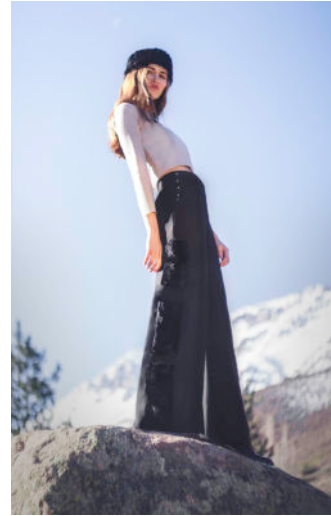

elite
C H I L E

Paz Fuenzalida

Height : 67" / 170 cm | Waist : 23.5" / 60 cm | Hips : 36" / 91 cm | Shoe : EU / UK | Hair Colour : Light Brown | Eyes : Green
Magdalena 140 Of. 201, Las Condes 7550104, Región Metropolitana Santiago – CHILE T: +562 22456570 E: elite@elitechile.cl