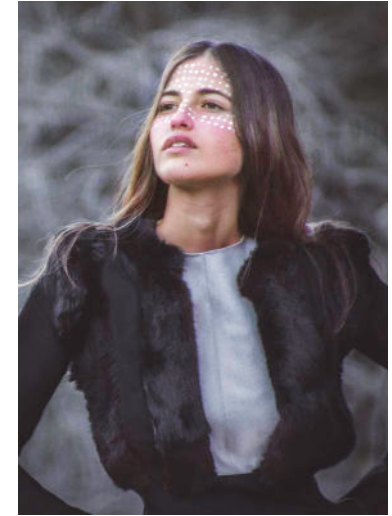

elite
C H I L E

Paz Fuenzalida

Height : 67" / 170 cm | Waist : 23.5" / 60 cm | Hips : 36" / 91 cm | Shoe : EU / UK | Hair Colour : Light Brown | Eyes : Green
Magdalena 140 Of. 201, Las Condes 7550104, Región Metropolitana Santiago – CHILE T: +562 22456570 E: elite@elitechile.cl