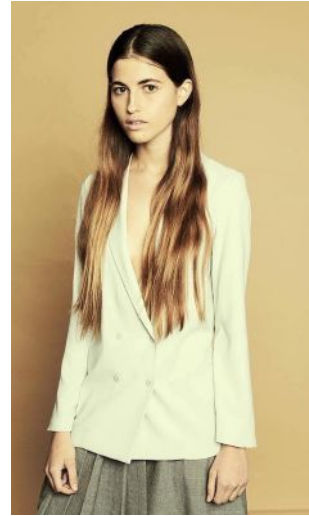

elite
C H I L E

Paz Fuenzalida

Height : 67" / 170 cm | Waist : 23.5" / 60 cm | Hips : 36" / 91 cm | Shoe : EU / UK | Hair Colour : Light Brown | Eyes : Green
Magdalena 140 Of. 201, Las Condes 7550104, Región Metropolitana Santiago – CHILE T: +562 22456570 E: elite@elitechile.cl