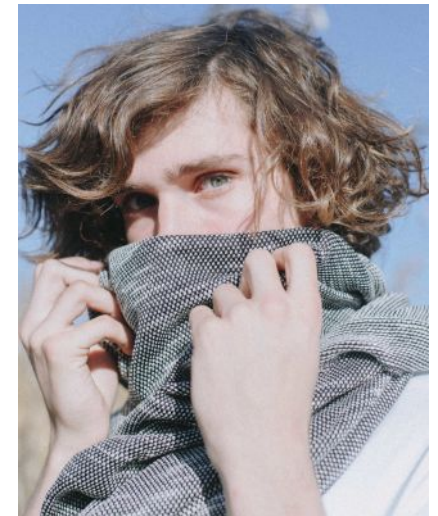

elite  
C H I L E

Ramiro

Height : 68.5" / 174 cm | Waist : / cm | Hips : / cm | Shoe : 42.0 EU / 8.0 UK | Hair Colour : Light Brown | Eyes : Green  
Magdalena 140 Of. 201, Las Condes 7550104, Región Metropolitana Santiago – CHILE T: +562 22456570 E: elite@elitechile.cl

# elite

C H I L E

Ramiro

Height : 68.5" / 174 cm | Waist : / cm | Hips : / cm | Shoe : 42.0 EU / 8.0 UK | Hair Colour : Light Brown | Eyes : Green  
Magdalena 140 Of. 201, Las Condes 7550104, Región Metropolitana Santiago – CHILE T: +562 22456570 E: elite@elitechile.cl