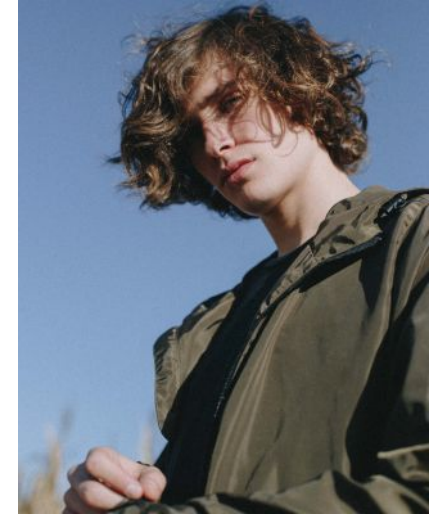

elite  
C H I L E

Ramiro

Height : 68.5" / 174 cm | Waist : / cm | Hips : / cm | Shoe : 42.0 EU / 8.0 UK | Hair Colour : Light Brown | Eyes : Green  
Magdalena 140 Of. 201, Las Condes 7550104, Región Metropolitana Santiago – CHILE T: +562 22456570 E: elite@elitechile.cl

# elite

C H I L E

Ramiro

Height : 68.5" / 174 cm | Waist : / cm | Hips : / cm | Shoe : 42.0 EU / 8.0 UK | Hair Colour : Light Brown | Eyes : Green  
Magdalena 140 Of. 201, Las Condes 7550104, Región Metropolitana Santiago – CHILE T: +562 22456570 E: elite@elitechile.cl