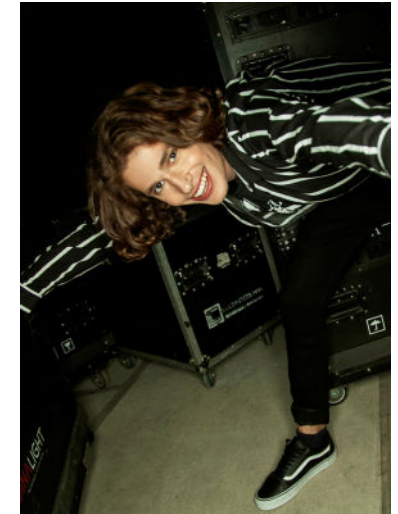

# elite

C H I L E

Ramiro

Height : 68.5" / 174 cm | Waist : / cm | Hips : / cm | Shoe : 42.0 EU / 8.0 UK | Hair Colour : Light Brown | Eyes : Green  
Magdalena 140 Of. 201, Las Condes 7550104, Región Metropolitana Santiago – CHILE T: +562 22456570 E: elite@elitechile.cl