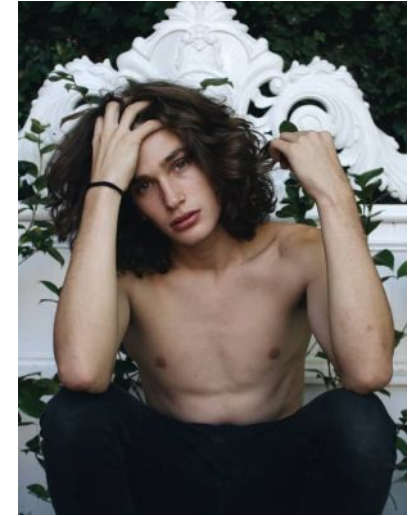

elite

C H I L E

Ramiro

Height : 68.5" / 174 cm | Waist : / cm | Hips : / cm | Shoe : 42.0 EU / 8.0 UK | Hair Colour : Light Brown | Eyes : Green
Magdalena 140 Of. 201, Las Condes 7550104, Región Metropolitana Santiago – CHILE T: +562 22456570 E: elite@elitechile.cl