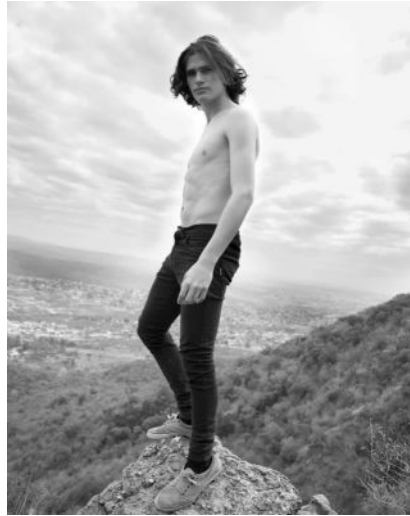

elite

C H I L E

Ramiro

Height : 68.5" / 174 cm | Waist : / cm | Hips : / cm | Shoe : 42.0 EU / 8.0 UK | Hair Colour : Light Brown | Eyes : Green
Magdalena 140 Of. 201, Las Condes 7550104, Región Metropolitana Santiago – CHILE T: +562 22456570 E: elite@elitechile.cl