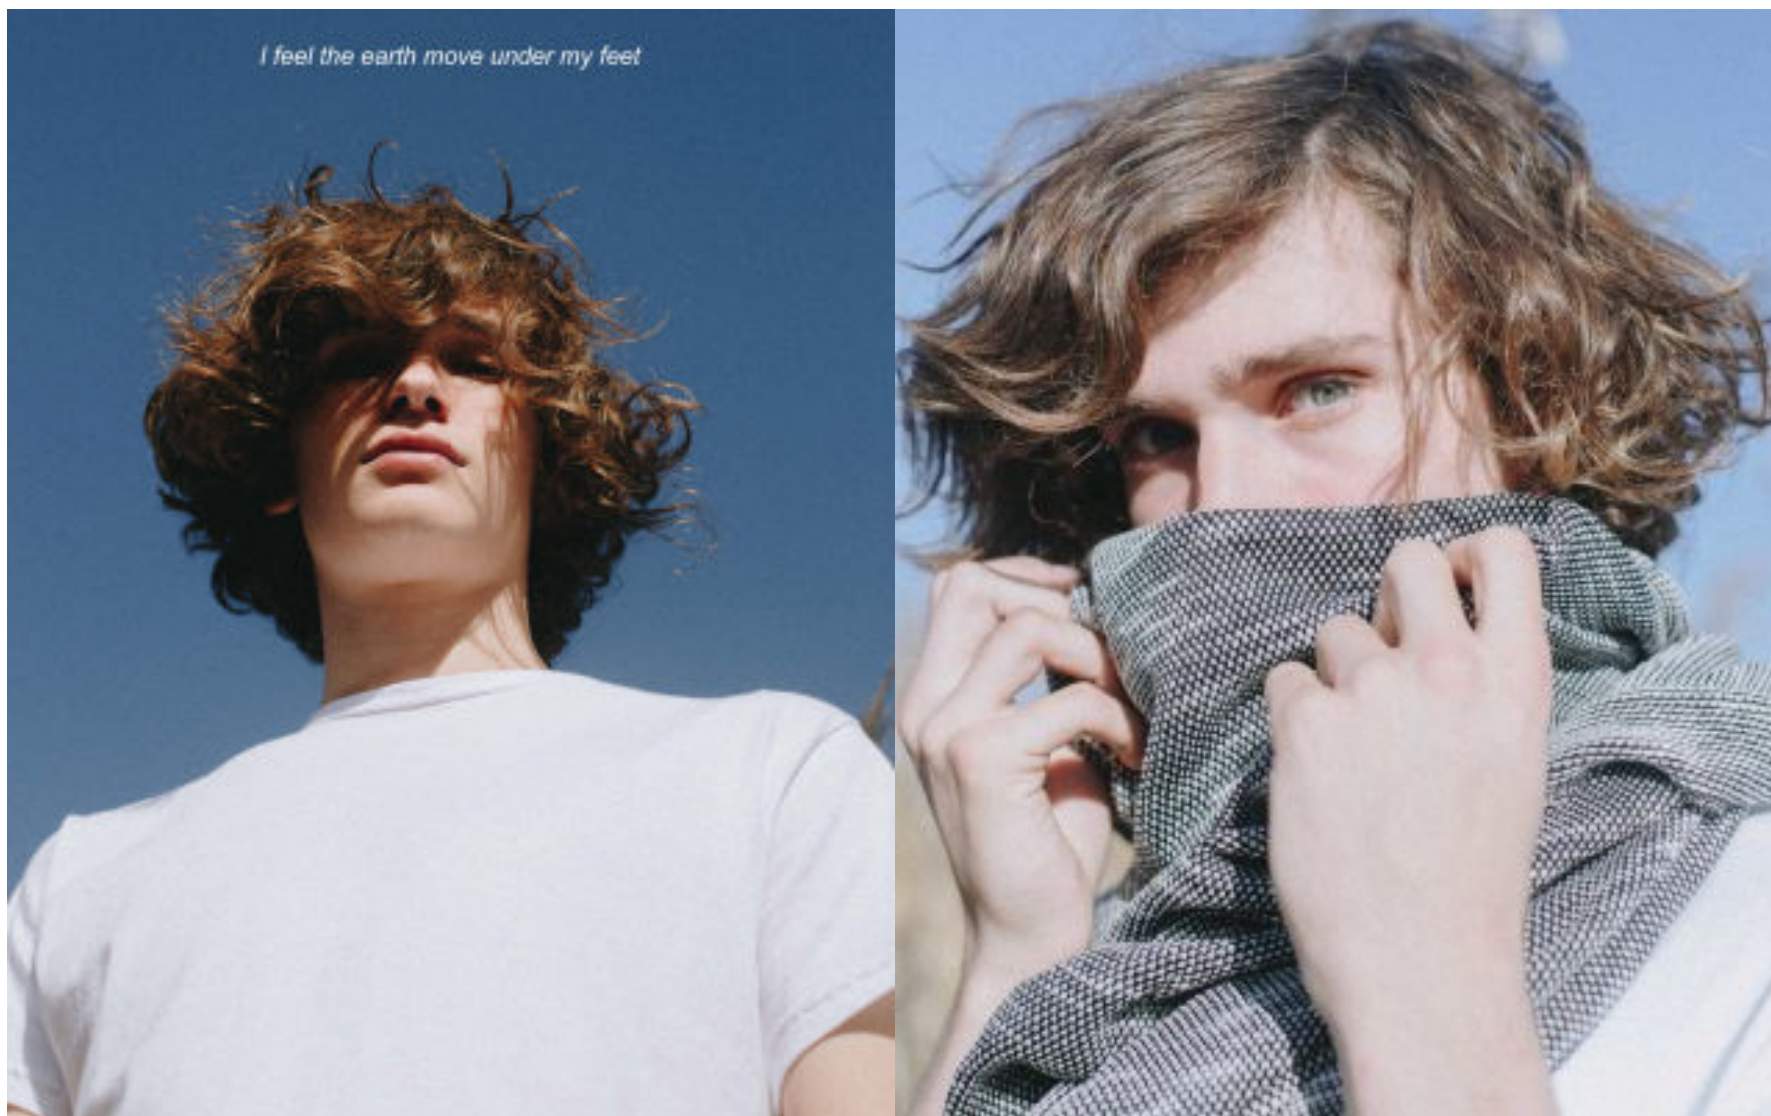

elite
C H I L E

Ramiro Pronto en Chile

Height : 68.5" / 174 cm | Waist : / cm | Hips : / cm | Shoe : 42.0 EU / 8.0 UK | Hair Colour : Light Brown | Eyes : Green
Magdalena 140 Of. 201, Las Condes 7550104, Región Metropolitana Santiago – CHILE T: +562 22456570 E: elite@elitechile.cl