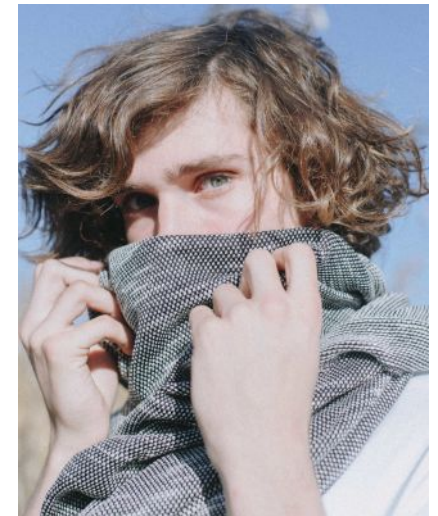

elite

C H I L E

Ramiro Pronto en Chile

Height : 68.5" / 174 cm | Waist : / cm | Hips : / cm | Shoe : 42.0 EU / 8.0 UK | Hair Colour : Light Brown | Eyes : Green
Magdalena 140 Of. 201, Las Condes 7550104, Región Metropolitana Santiago – CHILE T: +562 22456570 E: elite@elitechile.cl