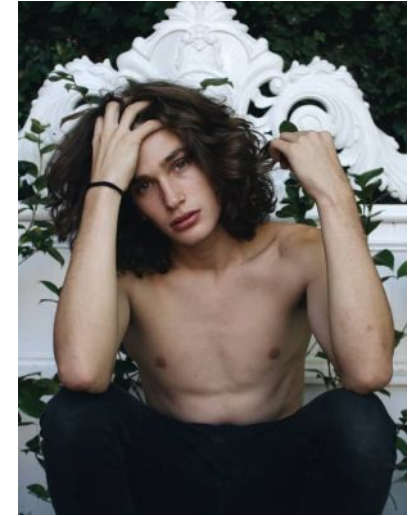

elite

C H I L E

Ramiro Pronto en Chile

Height : 68.5" / 174 cm | Waist : / cm | Hips : / cm | Shoe : 42.0 EU / 8.0 UK | Hair Colour : Light Brown | Eyes : Green
Magdalena 140 Of. 201, Las Condes 7550104, Región Metropolitana Santiago – CHILE T: +562 22456570 E: elite@elitechile.cl