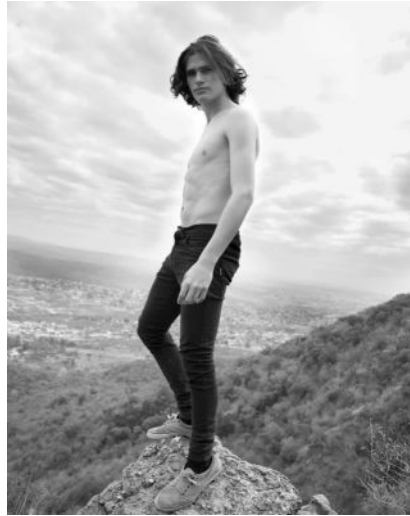

elite

C H I L E

Ramiro Pronto en Chile

Height : 68.5" / 174 cm | Waist : / cm | Hips : / cm | Shoe : 42.0 EU / 8.0 UK | Hair Colour : Light Brown | Eyes : Green
Magdalena 140 Of. 201, Las Condes 7550104, Región Metropolitana Santiago – CHILE T: +562 22456570 E: elite@elitechile.cl