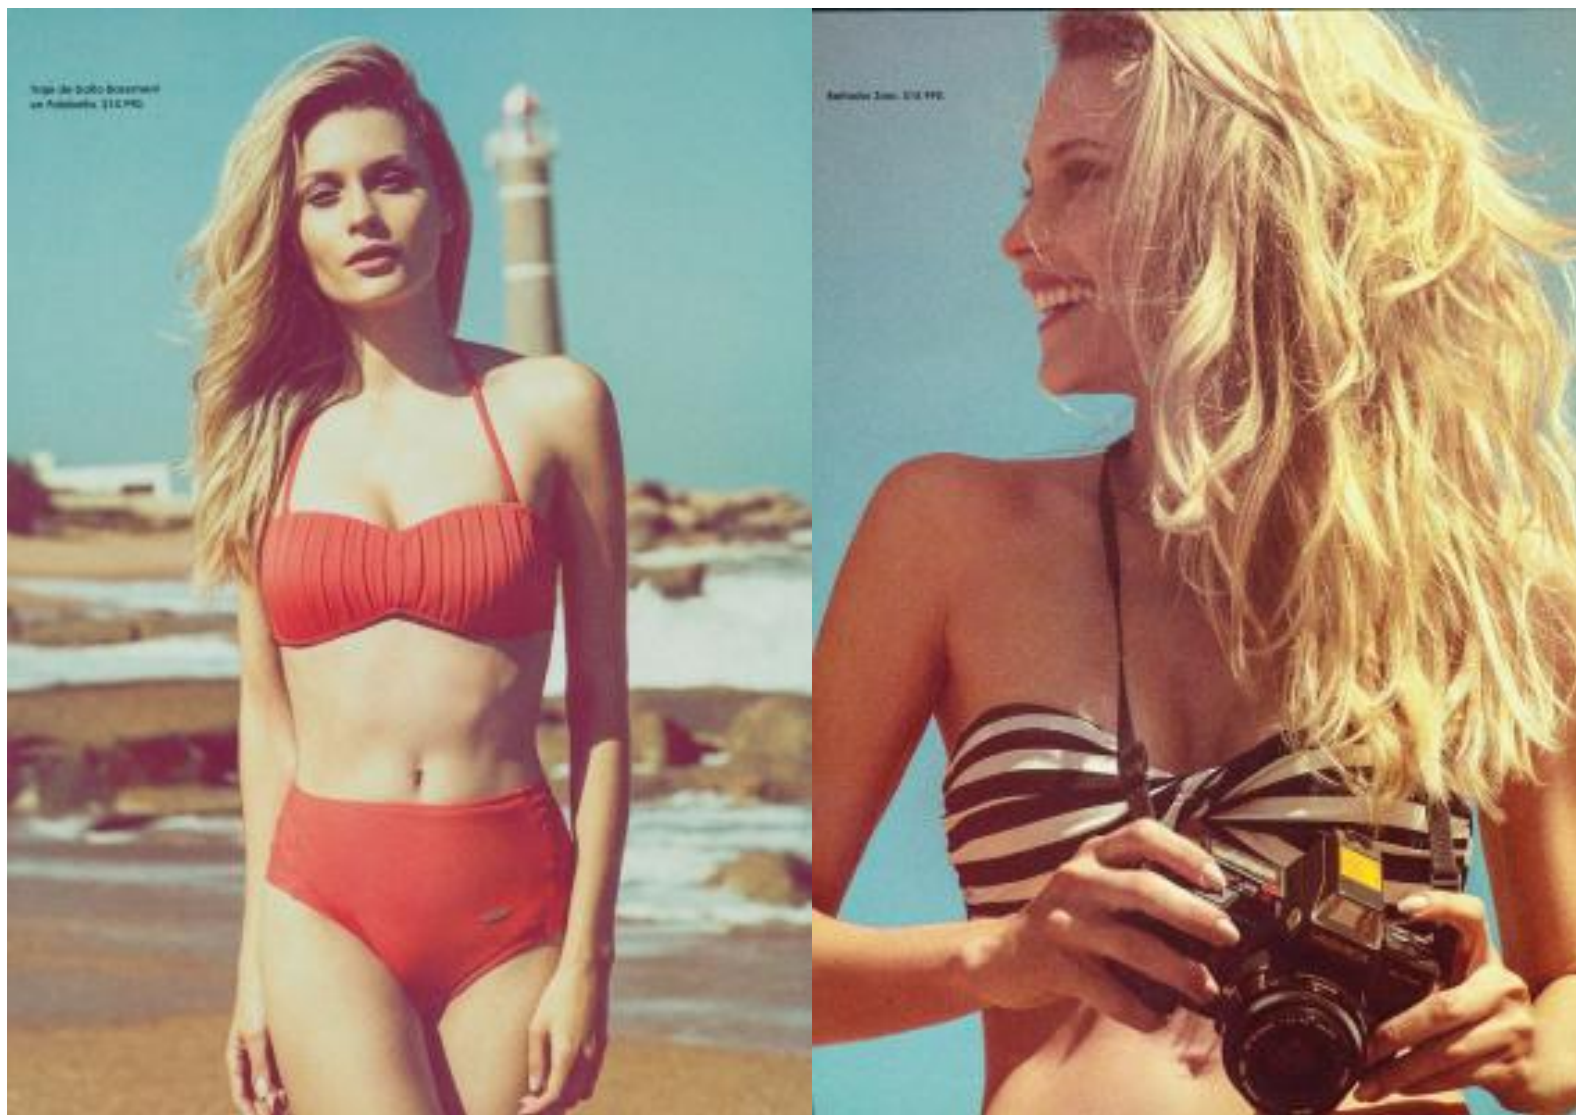

elite
C H I L E

Raquel Galvao

Height : 5'7.5" / 172 cm | Waist : 25" / 63 cm | Hips : 35" / 89 cm | Shoe : 38.0 EU / 5.0 UK | Hair Colour : Blonde | Eyes : Hazel
Magdalena 140 Of. 201, Las Condes 7550104, Región Metropolitana Santiago – CHILE T: +562 22456570 E: elite@elitechile.cl