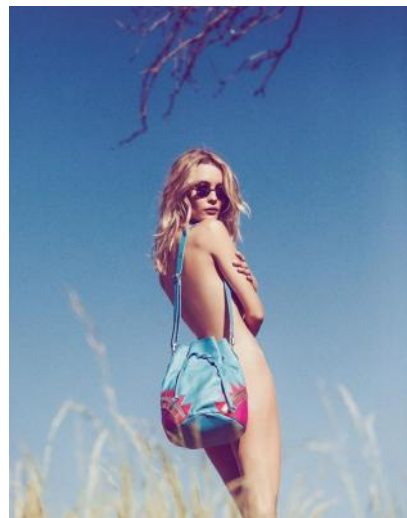

elite

C H I L E

Raquel Galvao

Height : 5'7.5" / 172 cm | Waist : 25" / 63 cm | Hips : 35" / 89 cm | Shoe : 38.0 EU / 5.0 UK | Hair Colour : Blonde | Eyes : Hazel
 Magdalena 140 Of. 201, Las Condes 7550104, Región Metropolitana Santiago – CHILE T: +562 22456570 E: elite@elitechile.cl