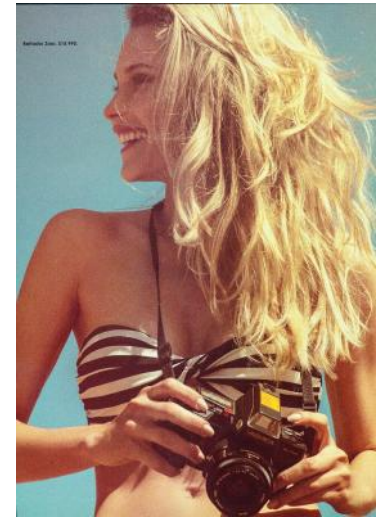

elite

C H I L E

Raquel Galvao

Height : 5'7.5" / 172 cm | Waist : 25" / 63 cm | Hips : 35" / 89 cm | Shoe : 38.0 EU / 5.0 UK | Hair Colour : Blonde | Eyes : Hazel
 Magdalena 140 Of. 201, Las Condes 7550104, Región Metropolitana Santiago – CHILE T: +562 22456570 E: elite@elitechile.cl