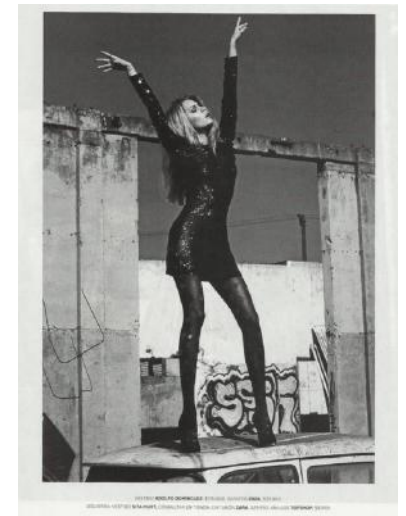

elite

C H I L E

Raquel Galvao

Height : 5'7.5" / 172 cm | Waist : 25" / 63 cm | Hips : 35" / 89 cm | Shoe : 38.0 EU / 5.0 UK | Hair Colour : Blonde | Eyes : Hazel
 Magdalena 140 Of. 201, Las Condes 7550104, Región Metropolitana Santiago – CHILE T: +562 22456570 E: elite@elitechile.cl