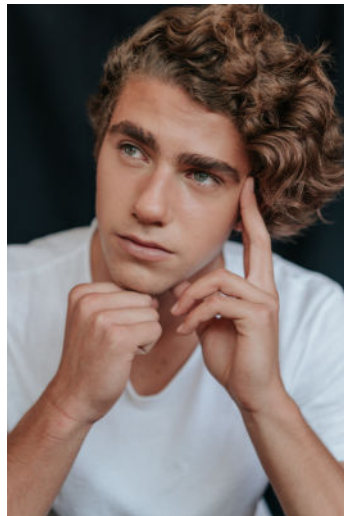

elite

C H I L E

Raul Gardilic

Height : 5'8.5" / 174 cm | Waist : / cm | Hips : / cm | Shoe : 40.5 EU / 7.0 UK | Hair Colour : Blonde | Eyes : Green
Magdalena 140 Of. 201, Las Condes 7550104, Región Metropolitana Santiago – CHILE T: +562 22456570 E: elite@elitechile.cl