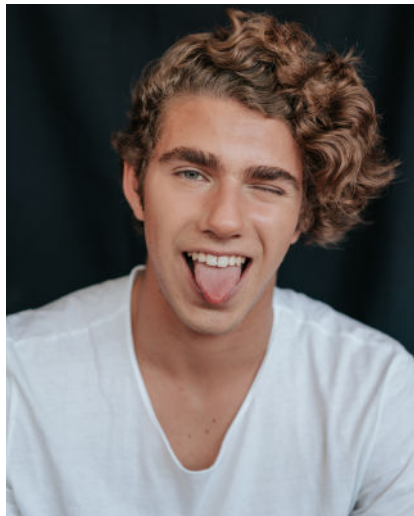

elite

C H I L E

Raul Gardilic

Height : 5'8.5" / 174 cm | Waist : / cm | Hips : / cm | Shoe : 40.5 EU / 7.0 UK | Hair Colour : Blonde | Eyes : Green
Magdalena 140 Of. 201, Las Condes 7550104, Región Metropolitana Santiago – CHILE T: +562 22456570 E: elite@elitechile.cl