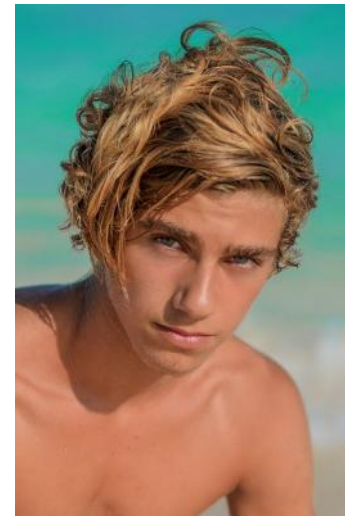

elite

C H I L E

Raul Gardilic

Height : 5'8.5" / 174 cm | Waist : / cm | Hips : / cm | Shoe : 40.5 EU / 7.0 UK | Hair Colour : Blonde | Eyes : Green
Magdalena 140 Of. 201, Las Condes 7550104, Región Metropolitana Santiago – CHILE T: +562 22456570 E: elite@elitechile.cl