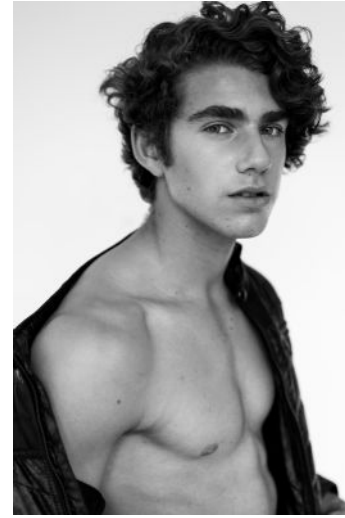

elite

C H I L E

Raul Gardilic

Height : 5'8.5" / 174 cm | Waist : / cm | Hips : / cm | Shoe : 40.5 EU / 7.0 UK | Hair Colour : Blonde | Eyes : Green
Magdalena 140 Of. 201, Las Condes 7550104, Región Metropolitana Santiago – CHILE T: +562 22456570 E: elite@elitechile.cl