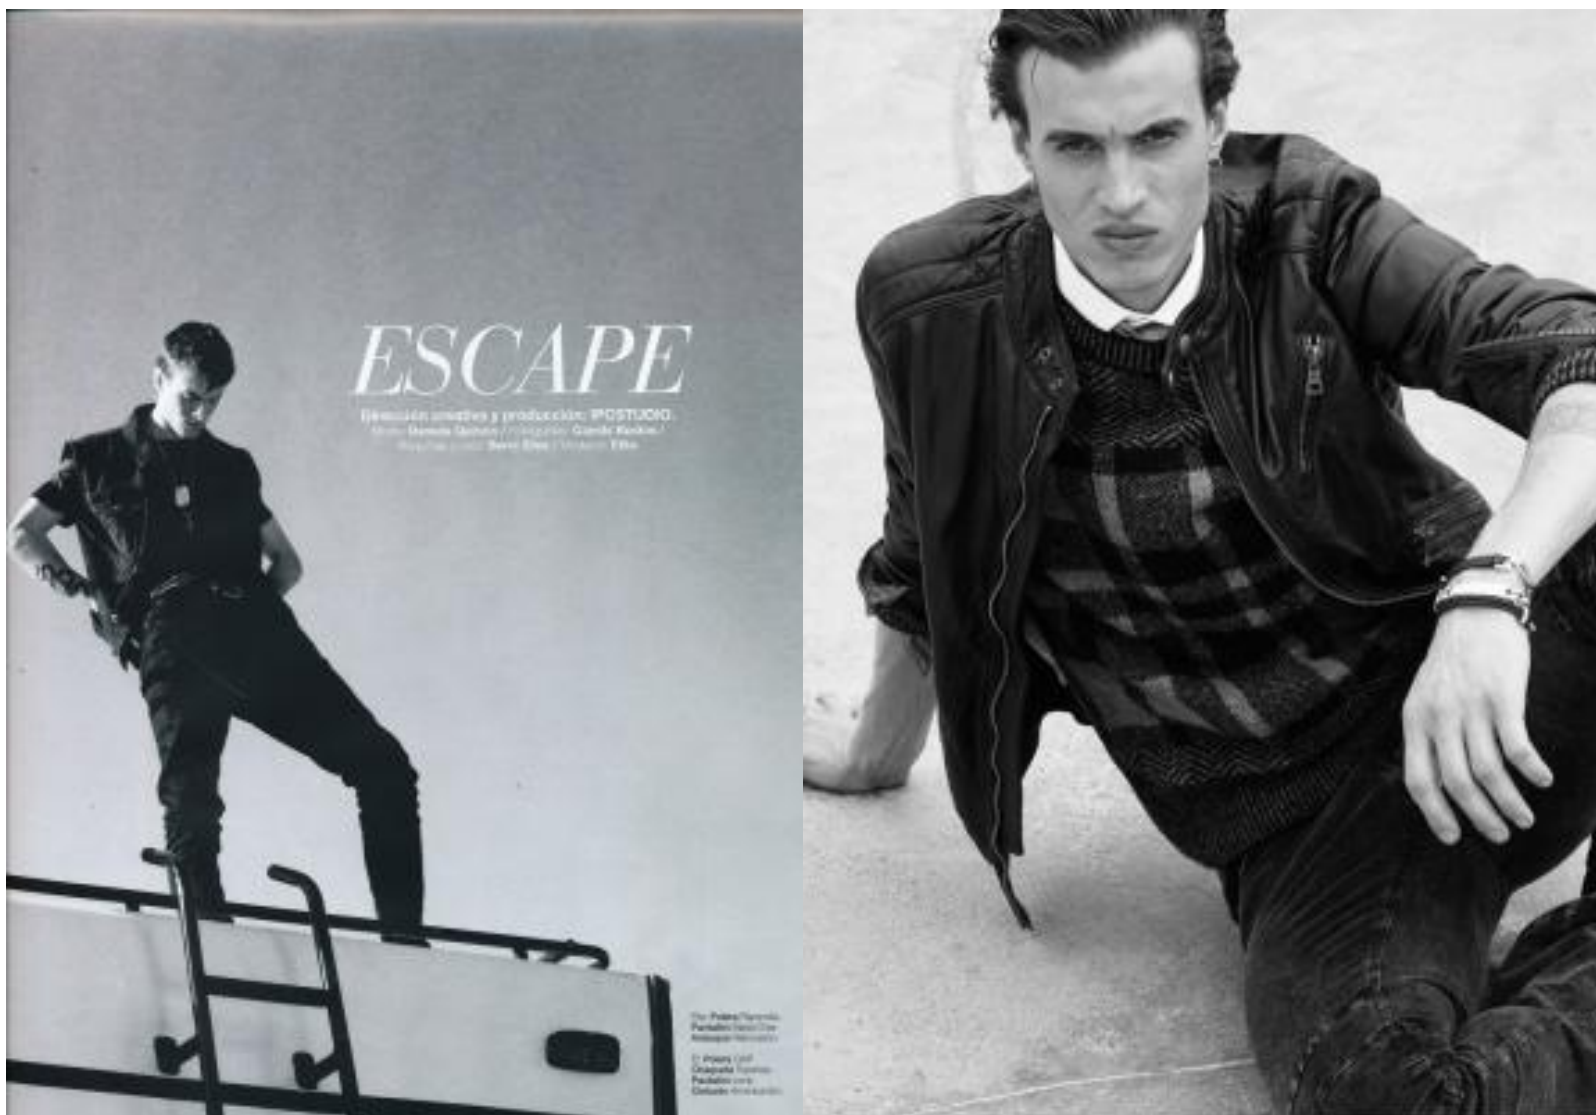

Rodrigo Sarmiento

elite
C H I L E

Rodrigo Sarmiento

Height : 6'1.5" / 187 cm | Waist : / cm | Hips : / cm | Shoe : 44.0 EU / 9.5 UK | Hair Colour : Light Brown | Eyes : Green
Magdalena 140 Of. 201, Las Condes 7550104, Región Metropolitana Santiago – CHILE T: +562 22456570 E: elite@elitechile.cl