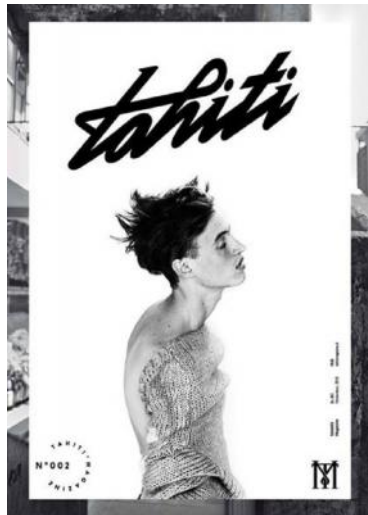

elite

C H I L E

Rodrigo Sarmiento

Height : 6'1.5" / 187 cm | Waist : / cm | Hips : / cm | Shoe : 44.0 EU / 9.5 UK | Hair Colour : Light Brown | Eyes : Green
Magdalena 140 Of. 201, Las Condes 7550104, Región Metropolitana Santiago – CHILE T: +562 22456570 E: elite@elitechile.cl